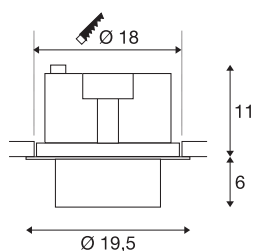

DATI TECNICI

Articolo:	1003314
Tensione nominale primaria	220-240V ~50/60Hz mA/V
Corrente secondaria / tensione secondaria	950mA
Altezza	17 cm
Diametro	19.5 cm
Diametro d'incasso	18 cm
Profondità d'incasso	11.5 cm
Peso netto	1.548 kg
Peso lordo	1.691 kg
Codice IP	IP 20
Classe isolamento	II
Montaggio	Incasso
Dettagli di montaggio	Soffitto
Wattaggio	36 W
Lumen	3520 lm
Temperatura colore	4000 Kelvin
Angolo di emissione	60 °
Colore	bianco
CRI	90
Dati LXXBXX	L70B50
Durata	50000 h
Temperatura esterna	25 °C

Sorgente Luminosa

791850	
--------	---

BIG WHITE pagina	387
------------------	-----

Accessori

114102	RIFLETTORE , per SUPROS, 20°, incl. vetro e anello di fissaggio
114104	RIFLETTORE , per SUPROS, 40°, incl. vetro e anello di fissaggio