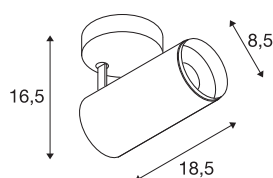

## NUMINOS® SPOT PHASE M

Indoor LED Deckenaufbauleuchte weiß/schwarz  
2700K 60°

NUMINOS ist das optimal aufeinander abgestimmte Leuchtensystem von SLV, das Funktion, Design und Technik vereint. Die unterschiedlichen Down- und Spotlights machen Tausend lichtgestalterische Optionen möglich. Wie mit dem NUMINOS® SPOT PHASE M Indoor Deckenaufbauleuchte LED, die durch ihre hochwertige Verarbeitungs- und Lichtqualität besticht. Das Spotlight ist ideal für die gezielte Akzentbeleuchtung oder auch Ausleuchtung größerer Flächen geeignet. Die Deckeneinbauleuchte überzeugt mit einer Leistungsaufnahme von 20,1 Watt, Lichtstrom von 1885 Lumen, Farbtemperatur von 2700 Kelvin und einem Farbwiedergabeindex von 95. Die leichte Installation ist dann nur noch Formsache. Wann entscheiden Sie sich für NUMINOS von SLV – die modulare Vielfalt erwartet Sie.

## TECHNISCHE DATEN

Art. Nr.	1004200
Dreh- oder Schwenkbar	rotary bar and tiltable
Montage	Aufbau
Montagedetails	Decke
Dimmbar	Ja
Technologie der Dimmung	Phasenabschnitt
Primäre Nennspannung	220-240V ~50/60Hz
Sekundär Strom / Spannung	500 mA
Schutzklasse	I
Wattage	20.1 W
minimale Umgebungstemperatur	-20 °C
maximale Umgebungstemperatur	30 °C
Höhe Einschaltstrom	13 A
Dauer Einschaltstrom	30 µs
Lumen	1885 lm
Lichtfarbtemperatur	2700 Kelvin
Abstrahlwinkel	60 °
Farbe	weiß
CRI	90
UGR ≤	22
LXXBXX Daten	L80B50
Lebensdauer	50000 h

## Zubehör

1006168	NUMINOS M , Frontring weiß
---------	----------------------------

Lichtstärkeverteilung	rotationssymmetrisch
Lichtaustritt	direkt
Risikogruppe	1
Länge	18.5 cm
Höhe	16.5 cm
Durchmesser	8.5 cm
Nettogewicht	0.83 kg
Bruttogewicht	1.125 kg
BIG WHITE Seite	74