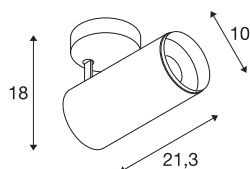

NUMINOS® SPOT PHASE L

Indoor LED Deckenaufbauleuchte weiß/schwarz
2700K 36°

Das NUMINOS Leuchtensystem von SLV vereint Technik, Design und Funktionalität wie kein anderes. Die unterschiedlichen Down- und Spotlights machen Tausend lichtgestalterische Optionen möglich. Wie mit dem NUMINOS® SPOT PHASE L Indoor Deckenaufbauleuchte LED, die durch ihre hochwertige Verarbeitungs- und Lichtqualität besticht. Mit dem Spotlight entscheiden Sie sich für die punktuelle Beleuchtung oder für eine hochwertige Ausleuchtung größerer Flächen. Die Deckeneinbauleuchte überzeugt mit einer Leistungsaufnahme von 28 Watt, Lichtstrom von 2400 Lumen, Farbtemperatur von 2700 Kelvin und einem Farbwiedergabeindex von 90. Die Installation gestaltet sich dann im Handumdrehen. Wann entscheiden Sie sich für die modulare Vielfalt von SLV?

TECHNISCHE DATEN

Art. Nr.	1004295
Dreh- oder Schwenkbar	rotary bar and tiltable
Montage	Aufbau
Montagedetails	Decke
Dimmbar	Ja
Technologie der Dimmung	Phasenabschnitt
Primäre Nennspannung	220-240V ~50/60Hz
Sekundär Strom / Spannung	700 mA
Schutzklasse	I
Wattage	28 W
minimale Umgebungstemperatur	-20 °C
maximale Umgebungstemperatur	30 °C
Höhe Einschaltstrom	6 A
Dauer Einschaltstrom	40 µs
Lumen	2400 lm
Lichtfarbtemperatur	2700 Kelvin
Abstrahlwinkel	36 °
Farbe	weiß
CRI	90
UGR ≤	19
LXXBXX Daten	L80B50
Lebensdauer	50000 h

Lichtquelle

791800	
--------	---

Zubehör

1006169	NUMINOS L , Frontring weiß
---------	-------------------------------

Lichtstärkeverteilung	rotationssymmetrisch
Lichtaustritt	direkt
Risikogruppe	1
Länge	21.3 cm
Höhe	18 cm
Durchmesser	10 cm
Nettogewicht	1.08 kg
Bruttogewicht	1.425 kg
BIG WHITE Seite	76