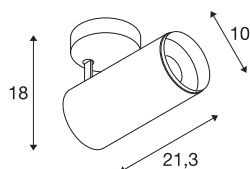

NUMINOS® SPOT PHASE L

Indoor LED Deckenaufbauleuchte weiß/schwarz
3000K 36°

Das NUMINOS Leuchtensystem von SLV vereint Funktion, Design und Technik auf perfekte Art und Weise. Mit vielfältigen Down- und Spotlights sorgen Sie für Tausend lichtgestalterische Möglichkeiten. Wie mit dem NUMINOS® SPOT PHASE L Indoor Deckenaufbauleuchte LED, die durch ihre hochwertige Verarbeitungs- und Lichtqualität besticht. So gestalten Sie eine hochwertige Ausleuchtung größerer Flächen oder setzen das Spotlight für die punktuelle Beleuchtung ein. Die Deckeneinbauleuchte überzeugt mit einer Leistungsaufnahme von 28 Watt, Lichtstrom von 2340 Lumen, Farbtemperatur von 3000 Kelvin und einem Farbwiedergabeindex von 90. Die Montage erledigen Sie dann im Handumdrehen. Wann entscheiden Sie sich für NUMINOS von SLV – die modulare Vielfalt erwartet Sie.

TECHNISCHE DATEN

Art. Nr.	1004303
Dreh- oder Schwenkbar	rotary bar and tiltable
Montage	Aufbau
Montagedetails	Decke
Dimmbar	Ja
Technologie der Dimmung	Phasenabschnitt
Primäre Nennspannung	220-240V ~50/60Hz
Sekundär Strom / Spannung	700 mA
Schutzklasse	I
Wattage	28 W
minimale Umgebungstemperatur	-20 °C
maximale Umgebungstemperatur	30 °C
Höhe Einschaltstrom	6 A
Dauer Einschaltstrom	40 µs
Lumen	2340 lm
Lichtfarbtemperatur	3000 Kelvin
Abstrahlwinkel	36 °
Farbe	weiß
CRI	90
UGR ≤	13
LXXBXX Daten	L80B50
Lebensdauer	50000 h

Lichtquelle

791822	
--------	---

Zubehör

1006169	NUMINOS L , Frontring weiß
---------	-------------------------------

Lichtstärkeverteilung	rotationssymmetrisch
Lichtaustritt	direkt
Risikogruppe	1
Länge	21.3 cm
Höhe	18 cm
Durchmesser	10 cm
Nettogewicht	1.08 kg
Bruttogewicht	1.425 kg
BIG WHITE Seite	76