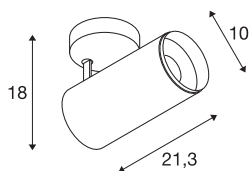

## NUMINOS® SPOT PHASE L

Indoor LED Deckenaufbauleuchte schwarz/schwarz  
4000K 24°

NUMINOS ist das bestmöglich aufeinander abgestimmte Leuchtensystem von SLV, das Funktion, Design und Technik vereint. So können Sie mit unterschiedlichen Down- und Spotlights Tausend lichtgestalterische Möglichkeiten erleben. Wie mit dem NUMINOS® SPOT PHASE L Indoor Deckenaufbauleuchte LED, die durch ihre hochwertige Verarbeitungs- und Lichtqualität besticht. Mit dem Spotlight entscheiden Sie sich für die punktuelle Beleuchtung oder für eine hochwertige Ausleuchtung größerer Flächen. Die Deckeneinbauleuchte überzeugt mit einer Leistungsaufnahme von 28 Watt, Lichtstrom von 2675 Lumen, Farbtemperatur von 4000 Kelvin und einem Farbwiedergabeindex von 90. Die Montage erledigen Sie dann im Handumdrehen. Wann entscheiden Sie sich für NUMINOS® von SLV?

### TECHNISCHE DATEN

Art. Nr.	1004306
Dreh- oder Schwenkbar	rotary bar and tiltable
Montage	Aufbau
Montagedetails	Decke
Dimmbar	Ja
Technologie der Dimmung	Phasenabschnitt
Primäre Nennspannung	220-240V ~50/60Hz
Sekundär Strom / Spannung	700 mA
Schutzklasse	I
Wattage	28 W
minimale Umgebungstemperatur	-20 °C
maximale Umgebungstemperatur	30 °C
Höhe Einschaltstrom	6 A
Dauer Einschaltstrom	40 µs
Lumen	2675 lm
Lichtfarbtemperatur	4000 Kelvin
Abstrahlwinkel	24 °
Farbe	schwarz
CRI	90
UGR ≤	19
LXXBXX Daten	L80B50
Lebensdauer	50000 h

## Zubehör

1006169	NUMINOS L , Frontring weiß
---------	-------------------------------

Lichtstärkeverteilung	rotationssymmetrisch
Lichtaustritt	direkt
Risikogruppe	1
Länge	21.3 cm
Höhe	18 cm
Durchmesser	10 cm
Nettogewicht	1.08 kg
Bruttogewicht	1.425 kg
BIG WHITE Seite	76