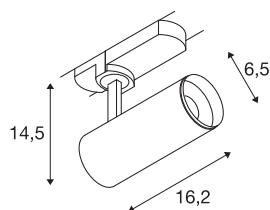

TECHNISCHE DATEN

Art. Nr.	1004362
Dreh- oder Schwenkbar	rotary bar and tiltable
Montagedetails	Schiene Decke, Schiene Wand
Dimmbar	Ja
Technologie der Dimmung	DALI
Primäre Nennspannung	220-240V ~50/60Hz
Sekundär Strom / Spannung	250 mA
Schutzklasse	I
Wattage	10.42 W
minimale Umgebungstemperatur	-20 °C
maximale Umgebungstemperatur	40 °C
Höhe Einschaltstrom	52 A
Dauer Einschaltstrom	1 µs
Lumen	985 lm
Lichtfarbtemperatur	2700 Kelvin
Abstrahlwinkel	24 °
Farbe	schwarz
CRI	90
UGR ≤	16
LXXBXX Daten	L80B50
Lebensdauer	50000 h
Lichtstärkeverteilung	rotationssymmetrisch

Lichtquelle

791819	
--------	---

Zubehör

1006167	NUMINOS S , Frontring weiß
---------	-------------------------------

Lichtaustritt	direkt
Risikogruppe	1
Länge	16.2 cm
Höhe	14.5 cm
Durchmesser	6.5 cm
Nettogewicht	0.56 kg
Bruttogewicht	0.85 kg
BIG WHITE Seite	62