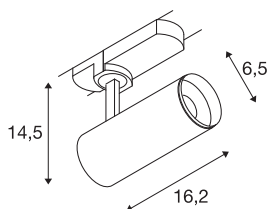

## INFORMATIONS TECHNIQUES

Réf. :	1004362
Tension nominale primaire	220-240V ~50/60Hz mA/V
Courant secondaire / tension secondaire	250mA
Longueur	16.2 cm
Hauteur	14.5 cm
Diamètre	6.5 cm
Poids net	0.56 kg
Poids brut	0.85 kg
Classe de protection	I
Détails de montage	Rail plafond, Rail applique
Variable	Oui
Technologie de variation de l'éclairage	DALI
Puissance en watts	10.42 W
Lumen	985 lm
Température de couleur	2700 Kelvin
Angle de rayonnement	24 °
Coloris	noir
IRC	90
UGR ≤	16
Données LXXBXX	L80B50
Durée de vie	50000 h
Page du BIG WHITE	62