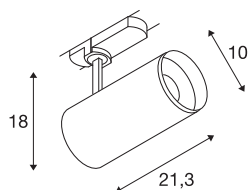

NUMINOS spot

pour rail 3 allumages, intérieur, 24°, blanc/noir, LED, 28W, 2700K, variable Dali

NUMINOS® est le système d'éclairage parfaitement coordonné de chez SLV qui allie la fonction, le design et la technologie. Avec les différents Downlights et Spots, vous assurez mille possibilités de conception d'éclairage. Comme avec la lampe 3~ NUMINOS® DALI L Système 3 allumages LED, qui séduit par son excellente qualité de finition et de lumière. Avec le Spot, vous pouvez opter pour un éclairage ponctuel ou un éclairage de haute qualité de surfaces plus importantes. Le plafonnier encastré séduit par sa consommation de 28 watts, son intensité lumineuse de 2 440 lumens, sa température de couleur de 2 700 Kelvin et par son indice de rendu des couleurs de 90. L'installation se fait en un tour de main. Quand vous déciderez-vous pour NUMINOS ® de chez SLV ?

INFORMATIONS TECHNIQUES

Réf. :	1004558
Tension nominale primaire	220-240V ~50/60Hz mA/V
Courant secondaire / tension secondaire	700mA
Longueur	21.3 cm
Hauteur	18 cm
Diamètre	10 cm
Poids net	1.115 kg
Poids brut	1.45 kg
Classe de protection	I
Détails de montage	Rail plafond
Variable	Oui
Technologie de variation de l'éclairage	DALI
Puissance en watts	28 W
Lumen	2440 lm
Température de couleur	2700 Kelvin
Angle de rayonnement	24 °
Coloris	blanc
IRC	90
UGR ≤	19
Données LXXBXX	L80B50
Durée de vie	50000 h
Page du BIG WHITE	66