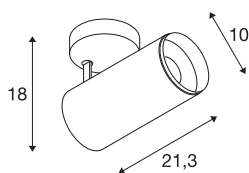

NUMINOS® SPOT DALI L

Indoor LED Deckenaufbauleuchte schwarz/schwarz
2700K 24°

NUMINOS ist das optimal aufeinander abgestimmte Leuchtensystem von SLV, das Funktion, Design und Technik vereint. Die verschiedenen Down- und Spotlights machen Tausend lichtgestalterische Optionen möglich. Wie mit dem NUMINOS® SPOT DALI L Indoor Deckenaufbauleuchte LED, die durch ihre hochwertige Verarbeitungs- und Lichtqualität besticht. Das Spotlight ist perfekt für die gezielte Akzentbeleuchtung oder auch Ausleuchtung größerer Flächen geeignet. Die Deckeneinbauleuchte überzeugt mit einer Leistungsaufnahme von 28 Watt, Lichtstrom von 2440 Lumen, Farbtemperatur von 2700 Kelvin und einem Farbwiedergabeindex von 90. Die Montage erledigen Sie dann im Handumdrehen. Wann entscheiden Sie sich für NUMINOS von SLV – die modulare Vielfalt erwartet Sie.

TECHNISCHE DATEN

Art. Nr.	1004578
Dreh- oder Schwenkbar	rotary bar and tiltable
Montage	Aufbau
Montagedetails	Decke
Dimmbar	Ja
Technologie der Dimmung	DALI
Primäre Nennspannung	220-240V ~50/60Hz
Sekundär Strom / Spannung	700 mA
Schutzklasse	I
Wattage	28 W
minimale Umgebungstemperatur	-20 °C
maximale Umgebungstemperatur	30 °C
Höhe Einschaltstrom	30 A
Dauer Einschaltstrom	2 µs
Lumen	2440 lm
Lichtfarbtemperatur	2700 Kelvin
Abstrahlwinkel	24 °
Farbe	schwarz
CRI	90
UGR ≤	19
LXXBXX Daten	L80B50
Lebensdauer	50000 h

Lichtquelle

791800	
--------	---

Zubehör

1006169	NUMINOS L , Frontring weiß
---------	-------------------------------

Lichtstärkeverteilung	rotationssymmetrisch
Lichtaustritt	direkt
Risikogruppe	1
Länge	21.3 cm
Höhe	18 cm
Durchmesser	10 cm
Nettogewicht	1.15 kg
Bruttogewicht	1.5 kg
BIG WHITE Seite	76