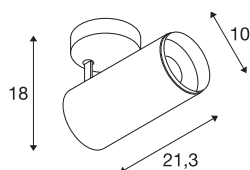

## NUMINOS® SPOT DALI L

apparecchio a plafone/a parete a LED da interni nero/nero 2700K 24°

NUMINOS è il sistema di lampade di SLV perfettamente combinabili, che unisce funzionalità, design e tecnologia. La varietà di downlight e faretto permettono migliaia di combinazioni illuminotecniche. Lo stesso vale per la lampada LED a plafone a soffitto NUMINOS® SPOT DALI L Indoor, che offre il meglio della qualità in fatto di lavorazione e luce. Il faretto è perfetto per un'illuminazione con accenti mirati o per grandi superfici. Questa lampada a incasso da soffitto conquista grazie alla potenza assorbita di 28 Watt, l'intensità luminosa di 2440 Lumen, la temperatura cromatica di 2700 Kelvin e un indice di resa cromatica di 90. Il montaggio è un gioco da ragazzi. Lasciatevi conquistare da NUMINOS di SLV – la sua versatilità modulare vi aspetta.

## DATI TECNICI

Articolo:	1004578
Tensione nominale primaria	220-240V ~50/60Hz mA/V
Corrente secondaria / tensione secondaria	700mA
Lunghezza	21.3 cm
Altezza	18 cm
Diametro	10 cm
Peso netto	1.15 kg
Peso lordo	1.5 kg
Classe isolamento	I
Montaggio	Superficie
Dettagli di montaggio	Soffitto
Dimmerabile	Si
Tecnologia del dimmering	DALI
Wattaggio	28 W
Lumen	2440 lm
Temperatura colore	2700 Kelvin
Angolo di emissione	24 °
Colore	nero
CRI	90
UGR ≤	19
Dati LXXBXX	L80B50
Durata	50000 h