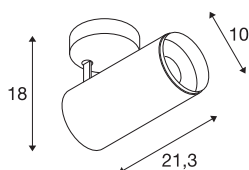

## NUMINOS® SPOT DALI L

apparecchio a plafone/a parete a LED da interni nero/nero 3000K 36°

Il sistema di lampade NUMINOS di SLV unisce tecnologia, design e funzionalità come nessun altro. La varietà di downlight e faretto permettono migliaia di combinazioni illuminotecniche. Lo stesso vale per la lampada LED a plafone a soffitto NUMINOS® SPOT DALI L Indoor, che offre il meglio della qualità in fatto di lavorazione e luce. Il faretto è perfetto per un'illuminazione con accenti mirati o per grandi superfici. Questa lampada a incasso da soffitto conquista grazie alla potenza assorbita di 28 Watt, l'intensità luminosa di 2340 Lumen, la temperatura cromatica di 3000 Kelvin e un indice di resa cromatica di 90. Il montaggio è un gioco da ragazzi. Quando acquisterete una lampada NUMINOS® di SLV?

## DATI TECNICI

Articolo:	1004587
Tensione nominale primaria	220-240V ~50/60Hz mA/V
Corrente secondaria / tensione secondaria	700mA
Lunghezza	21.3 cm
Altezza	18 cm
Diametro	10 cm
Peso netto	1.15 kg
Peso lordo	1.5 kg
Classe isolamento	I
Montaggio	Superficie
Dettagli di montaggio	Soffitto
Dimmerabile	Si
Tecnologia del dimmering	DALI
Wattaggio	28 W
Lumen	2340 lm
Temperatura colore	3000 Kelvin
Angolo di emissione	36 °
Colore	nero
CRI	90
UGR ≤	13
Dati LXXBXX	L80B50
Durata	50000 h