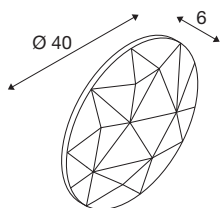

MANA SHADE ROUND

Schirm rund 40 beige

Licht und Design im perfekten Einklang: Die aus Filz gefertigten Schirme der MANA Familie überzeugen durch ihre außergewöhnliche Optik. Wenn mehrere Leuchten in unterschiedlichen Farben und Größen als Wolke in nebeneinander montiert sind, erzeugt dies eine spannenden Wandgestaltung von Büros und Wohnräumen. Bitte beachten Sie, dass Sie den MANA Schirm mit der passenden MANA BASIS (LED Version: 1004657 oder unbeleuchtete Version 1004969) kombinieren müssen.

TECHNISCHE DATEN

Art. Nr.	1004660
IP Code	IP 20
Farbe	beige
Lichtaustritt	diffus
Höhe	6 cm
Durchmesser	40 cm
Nettogewicht	0.423 kg
Bruttogewicht	0.742 kg
BIG WHITE Seite	185