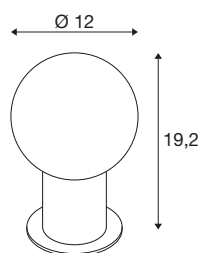

VARYT

Tischleuchte, E14, IP20, chrom

Einfach eine runde Sache auf jedem Tisch: VARYT überzeugt durch ihr modernes, elegantes und SLV-exklusives Design. Dabei ist die aus Aluminium und Stahl hochwertig gefertigte Tischleuchte in vier verschiedenen Trendfarben verfügbar. Der weiße Triplex-Glasschirm verströmt ein homogenes Licht, das eine äußerst gemütliche Atmosphäre verspricht. Dekorativ, elegant und über das schwarze Stoffkabel ist VARYT auch schnell an jeder Steckdose angeschlossen.

TECHNISCHE DATEN

Art. Nr.	1007621
Fassung	E14
Leuchtmittel	C35
Anzahl Fassungen	1
Leuchtmittel inklusive	Nein
IP Code	IP 20
Schlagfestigkeitsklasse	IK 02
Schlagfestigkeit	0.2 Joule
Montage	Mobil
Primäre Nennspannung	220-240V ~50/60Hz
Schutzklasse	II
Wattage	6 W
minimale Umgebungstemperatur	-20 °C
maximale Umgebungstemperatur	40 °C
Farbe	chrom
Höhe	19.2 cm
Durchmesser	12 cm
Nettogewicht	0.68 kg
Bruttogewicht	0.728 kg