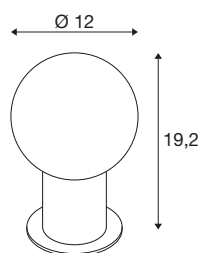

VARYT

Lampe à poser, E14, IP20, laiton

Une affaire rondement menée sur votre table : VARYT séduit par son design SLV exclusif, moderne et élégant. Cette conception haut de gamme, réalisée en acier et aluminium, est disponible en quatre coloris tendance différents. Son abat-jour en verre Triplex blanc diffuse une lumière homogène qui apporte une atmosphère extrêmement agréable. Décorative et élégante, VARYT se raccorde aussi rapidement à n'importe quelle prise à l'aide de son câble textile noir.

INFORMATIONS TECHNIQUES

Réf.	1007623
Douille	E14
Source	C35
Nombre de douilles	1
Lampes incluses	Non
Code IP	IP 20
Classe de résistance aux chocs	IK 02
Résistance aux chocs	0.2 Joule
Montage	Mobile
Tension nominale primaire	220-240V ~50/60Hz
Classe de protection	II
Puissance en watts	6 W
Température ambiante minimale	-20 °C
Température ambiante maximale	40 °C
Coloris	laiton
Hauteur	19.2 cm
Diamètre	12 cm
Poids net	0.68 kg
Poids brut	0.728 kg

Source Préconisée

1005285	C35 E14 , ampoule LED, dépoli, 4,2 W, 2700 K, IRC90, 320°
1005284	C35 E14 , ampoule LED, transparent, 4,2 W, 2700 K, IRC90, 320°