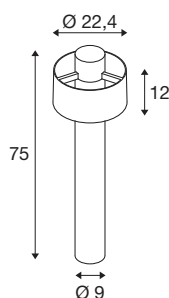

## PHOTONI CYL POLE 75

lampada da terra, E27, 13W, nera

Gli apparecchi PHOTONI, realizzati in colore nero e con uno straordinario aspetto effetto ruggine, generano una luce minimale e discreta. La famiglia di apparecchi è ora disponibile anche nella versione cilindrica. Grazie allo speciale trattamento superficiale e al collegamento a spina con protezione IP68, gli apparecchi pluripremiati trovano l'impiego migliore nelle regioni costiere. Il diffusore classico che circonda l'apparecchio porta all'esterno l'aspetto dei classici apparecchi da interno e conferisce un'atmosfera accogliente a giardini e spazi esterni. Il paralume fluttuante crea una luce elegante, minimalista e discreta.

### DATI TECNICI

Articolo	1008193
Attacco	E27
Numero di attacchi	1
Codice IP	IP65
Classe di resistenza all'urto	IK 08
Montaggio	Superficie
Tensione nominale primaria	220-240V ~50/60 Hz
Classe isolamento	II
Wattaggio	13 W
Temperatura ambiente minima	-20 °C
Temperatura ambiente massima	45 °C
Colore	nero
Altezza	75 cm
Diametro	22.4 cm
Peso netto	2.78 kg
Peso lordo	3.8 kg

## Lampadina consigliata

1005305	A60 E27 Mirrorhead , sorgente luminosa a LED cromo 7,5W 2700K CRI90 180°
---------	--