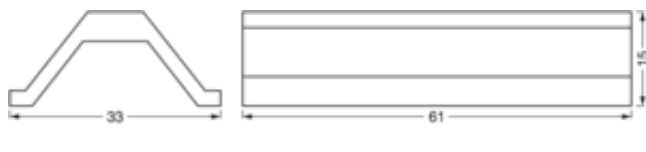

Produkteigenschaften

- Individuell anpassbares modulares Schienensystem
- Zubehör für das Schienensystem

TECHNISCHE DATEN

Elektrische Daten

Nennspannung	220...240 V
--------------	-------------

Maße & Gewicht

Durchmesser	40 mm
Länge	61 mm
Breite	33 mm
Höhe	47 mm
Produktgewicht	50,00 g

Product line drawing with numbers

Product line drawing with numbers

Materialien & Farben

Produktfarbe	Schwarz
Gehäusematerial	Aluminium/Stahl