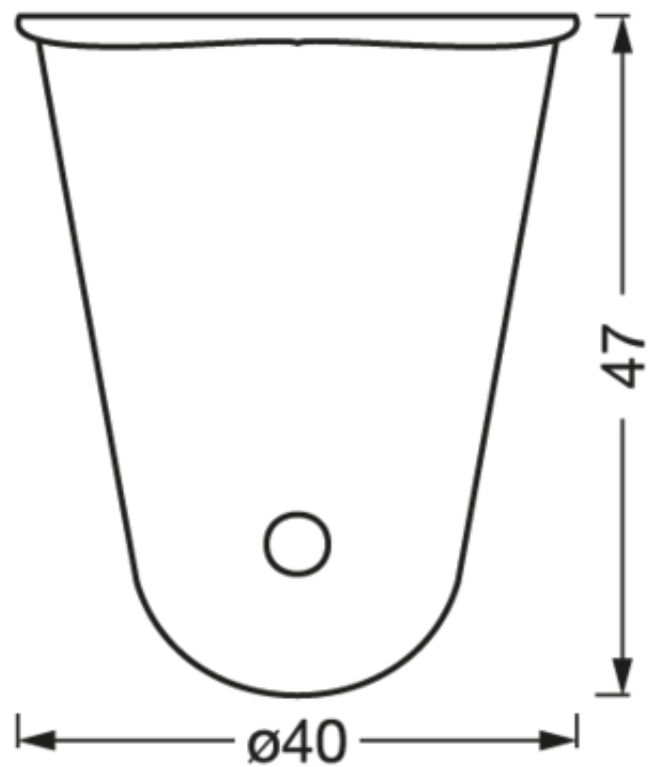

Produkteigenschaften

- Individuell anpassbares modulares Schienensystem
- Zubehör für das Schienensystem

TECHNISCHE DATEN

Elektrische Daten

Nennspannung	220...240 V
--------------	-------------

Maße & Gewicht

Durchmesser	40 mm
Länge	61 mm
Breite	33 mm
Höhe	47 mm
Produktgewicht	50,00 g

Product line drawing with numbers

Product line drawing with numbers

Materialien & Farben

Produktfarbe	Schwarz
Gehäusematerial	Aluminium/Stahl