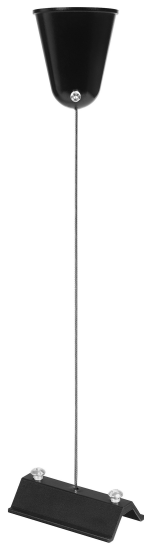

PRODUKTDATENBLATT

Tracklight Suspension Kit Black

Tracklight accessories | Zubehör für das Schienensystem

Anwendungsgebiete

- Küche, Wohn-, Kinder- oder Arbeitszimmer
- Eingangsbereiche

Produktvorteile

- Zeitloses elegantes Design
- Hochwertige Materialien

Produkteigenschaften

- Individuell anpassbares modulares Schienensystem
- Zubehör für das Schienensystem

TECHNISCHE DATEN

Elektrische Daten

Nennspannung	220...240 V
--------------	-------------

Maße & Gewicht

Durchmesser	40 mm
Länge	61 mm
Breite	33 mm
Höhe	47 mm
Produktgewicht	50,00 g

Product line drawing with numbers

Product line drawing with numbers

Materialien & Farben

Produktfarbe	Schwarz
Gehäusematerial	Aluminium/Stahl