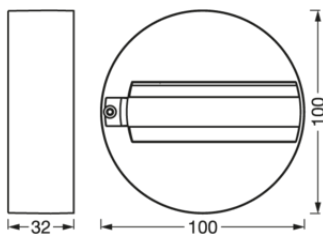

### Maße & Gewicht

Durchmesser	100 mm
Höhe	32,0 mm
Produktgewicht	90,00 g