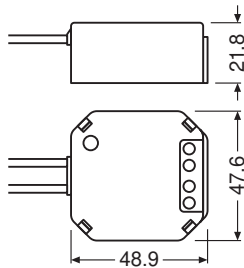

- Tageslichtabhängige Regelung und präsenzabhängige Lichtsteuerung
- Separater Tastereingang zur Bedienung über Standardtaster
- Unterstützt DALI DT8 Tunable White Treiber
- Ausgänge mit elektronisch reversiblen Übertemperatur-, Kurzschluss-, Überlastschutz
- Leitungslänge der DALI-Steuerleitung: bis zu 300 m
- Kabellänge bis zum Taster: bis zu 50 m
- Geeignet für den Schalterdoseneinbau

TECHNISCHE DATEN

Elektrische Daten

Nennleistung	3,00 W
Nennspannung	220...240 V
Netzfrequenz	50/60 Hz
Betriebsfrequenz	50/60 Hz

Maße & Gewicht

Länge	49 mm
Breite	48.00 mm
Höhe	22.00 mm
Produktgewicht	40,00 g