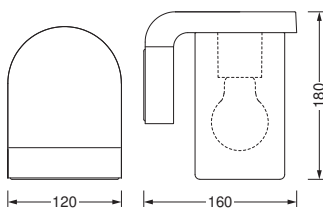

Maße & Gewicht

Länge	160,00 mm
Breite	120,00 mm
Höhe	180,00 mm
Produktgewicht	1055,00 g

Materialien & Farben

Produktfarbe	Dunkelgrau
Gehäusefarbe	Dunkelgrau
Gehäusematerial	Aluminium
Material Abdeckung	Glas
Quecksilbergehalt der Lampe	0.0 mg

Anwendung & Installation

Anschlussart	Anschlussklemme, 3-polig (L, N, PE)
Schutzart	IP44
Schutzklasse IK (Stoßfestigkeitsgrad)	IK03

Dimmbar	Nein
Montageart	Anbau
Montageort	Wand
Anwendungsumgebung	Außenanwendungen
Mit Leuchtmittel	Nein
Fassungsbezeichnung	E27