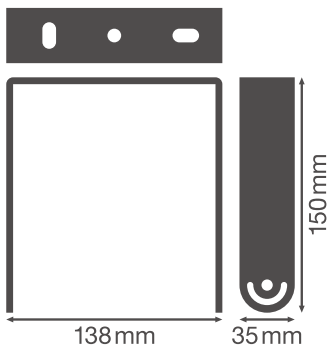

PRODUKTDATENBLATT

HB BRACKET 87 147 190 210W

HIGH BAY BRACKETS GEN 4 | Montagezubehör für HIGH BAY GEN 4 Leuchten

Produkteigenschaften

- Halterung aus schwarzem Stahl
- Einstellbarer Schwenkwinkel: $\pm 90^\circ$

TECHNISCHE DATEN

Maße & Gewicht

Länge	138 mm
Breite	35 mm
Höhe	150 mm
Produktgewicht	270,00 g

Materialien & Farben

Produktfarbe	Schwarz
--------------	---------

Zertifikate & Standards

Ballwurfsicher	Nein
----------------	------

DOWNLOADS

Dokumente und Zertifikate

User instruction

Ausschreibungstexte

Ausschreibungstexte

VERPACKUNGSMATERIALIEN

EAN	Verpackungseinheit (Stück pro Einheit)	Abmessungen (Länge x Breite x Höhe)	Bruttogewicht	Volumen
4058075695191	Faltschachtel 1	142 mm x 42 mm x 159 mm	294.00 g	0.95 dm ³

EAN	Verpackungseinheit (Stück pro Einheit)	Abmessungen (Länge x Breite x Höhe)	Bruttogewicht	Volumen
4058075695207	Versandschachtel 10	302 mm x 232 mm x 182 mm	3304.00 g	12.75 dm ³

Die genannten Produktnummern beschreiben die kleinste bestellbare Mengeneinheit. Eine Versandeinheit kann mehrere Einzelprodukte beinhalten. Als Bestellmenge verwenden Sie bitte das Ein- oder Mehrfache einer Versandeinheit.