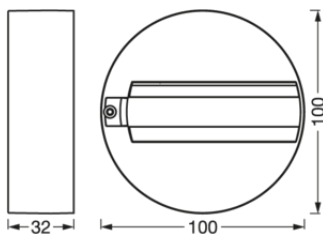

Produkteigenschaften

- Individuell anpassbares modulares Schienensystem

TECHNISCHE DATEN

Elektrische Daten

Nennspannung	220...240 V
Netzfrequenz	50/60 Hz
Schutzklasse	I

Maße & Gewicht

Durchmesser	100 mm
Höhe	32,0 mm
Produktgewicht	90,00 g

Materialien & Farben

Produktfarbe	Schwarz
Gehäusematerial	Polycarbonat (PC)

Anwendung & Installation

Umgebungstemperaturbereich	-20...+40 °C
Anschlussart	Klemme, 2-polig
Schutzart	IP20
Montageart	Oberfläche
Montageort	Alle Oberflächen

EAN	Verpackungseinheit (Stück pro Einheit)	Abmessungen (Länge x Breite x Höhe)	Bruttogewicht	Volumen
4058075764200	BAG 1	35 mm x 170 mm x 240 mm	98.00 g	1.43 dm ³
4058075764217	Versandschachtel 25	377 mm x 202 mm x 215 mm	2765.00 g	16.37 dm ³
4099854114120	Versandschachtel 8	290 mm x 130 mm x 110 mm	929.00 g	4.15 dm ³