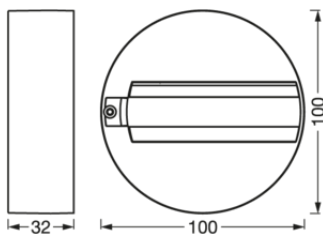

Produkteigenschaften

- Individuell anpassbares modulares Schienensystem

TECHNISCHE DATEN

Elektrische Daten

Nennspannung	220...240 V
Netzfrequenz	50/60 Hz
Schutzklasse	I

Maße & Gewicht

Durchmesser	100 mm
Höhe	32,0 mm
Produktgewicht	90,00 g

Materialien & Farben

Produktfarbe	Weiß
Gehäusematerial	Polycarbonat (PC)

Anwendung & Installation

Umgebungstemperaturbereich	-20...+40 °C
Anschlussart	Klemme, 2-polig
Schutzart	IP20
Montageart	Oberfläche
Montageort	Alle Oberflächen

EAN	Verpackungseinheit (Stück pro Einheit)	Abmessungen (Länge x Breite x Höhe)	Bruttogewicht	Volumen
4058075764224	BAG 1	35 mm x 170 mm x 240 mm	98.00 g	1.43 dm ³
4099854114113	Versandschachtel 8	290 mm x 130 mm x 110 mm	929.00 g	4.15 dm ³
4058075764231	Versandschachtel 25	377 mm x 202 mm x 215 mm	2765.00 g	16.37 dm ³