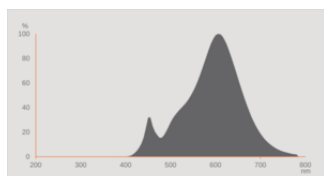

Données photométriques

Teinte de couleur (désignation)	Blanc chaud
Flux résiduel en fin de vie nomi	0.93
Ecart-type de correspondance de couleur	≤ 6 sdc
Flux lumineux nominale	300 lm
Flux lumineux	300 lm
Efficacité lumineuse	66 lm/W
Temp. de couleur	2700 K
Ra Indice de rendu des couleurs	80
Indice du papillotement (PstLM)	1.0
Indice de l'effet stroboscopique (SVM)	0.4

Données techniques légères

Angle de rayonnement	300 °
Temps d'amorçage	< 0.5 s
Temps de préchauffage (60 %)	< 0.50 s

DIMENSIONS ET POIDS

Poids du produit	46,00 g
Diamètre	64,00 mm
Diamètre maximum	64 mm
Longueur	143,00 mm
Largeur (y compris les luminaires ronds)	64.00 mm
Hauteur (luminaires cycliques inclus)	64.00 mm
Forme de l'ébauche [PICOS]	ST64