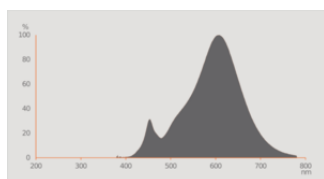

Données photométriques

Teinte de couleur (désignation)	Blanc chaud
Flux résiduel en fin de vie nomi	0.93
Ecart-type de correspondance de couleur	≤ 6 sdc
Flux lumineux nominale	500 lm
Flux lumineux	500 lm
Efficacité lumineuse	83 lm/W
Gamme de t° de couleur ajustables	2500 K
Temp. de couleur	2500 K
Ra Indice de rendu des couleurs	80
Indice du papillotement (PstLM)	<1.0
Indice de l'effet stroboscopique (SVM)	<0.9

Données techniques légères

Angle de rayonnement	320 °
Temps d'amorçage	< 0.5 s
Temps de préchauffage (60 %)	< 0.50 s

DIMENSIONS ET POIDS

Poids du produit	285,00 g
Diamètre	200,00 mm
Diamètre maximum	200 mm
Longueur	290,00 mm
Largeur (y compris les luminaires ronds)	200.00 mm
Hauteur (luminaires cycliques inclus)	200.00 mm
Forme de l'ébauche [PICOS]	G200