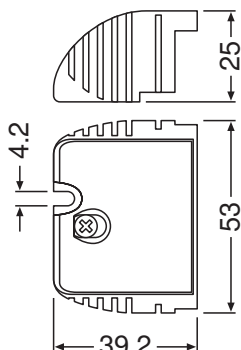

## DIMENSIONS ET POIDS

Longueur	38 mm
Largeur	53,0 mm
Largeur (y compris les luminaires ronds)	53.0 mm
Hauteur	25,0 mm
Hauteur (luminaires cycliques inclus)	25.0 mm
Poids du produit	16,00 g