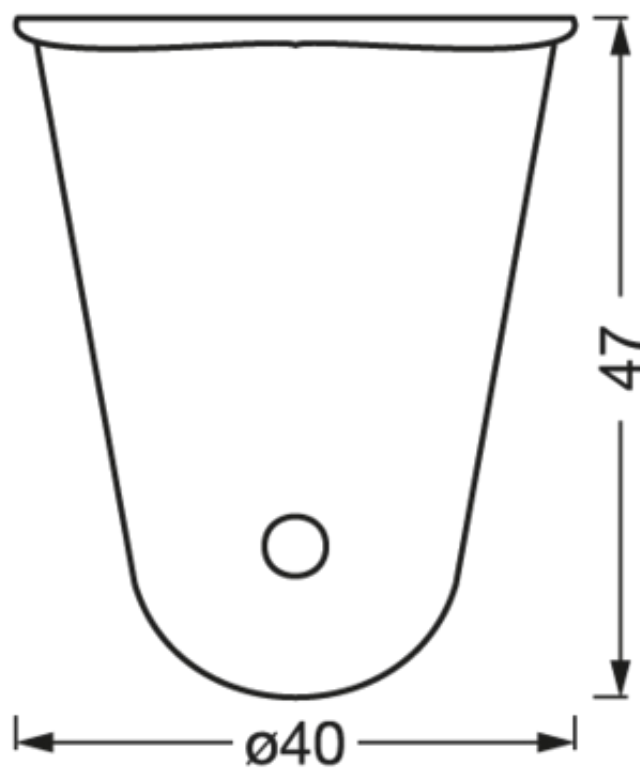

Tension nominale	220...240 V
------------------	-------------

DIMENSIONS ET POIDS

Diamètre	40 mm
Longueur	61 mm
Largeur	33 mm
Hauteur	47 mm
Poids du produit	50,00 g

Product line drawing with numbers

Product line drawing with numbers