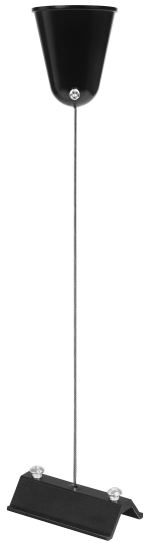

FICHE PRODUIT

Tracklight Suspension Kit Black

Tracklight accessories | Accessoires pour projecteurs

Zones d'application

- Cuisines, salons, salles pour enfants ou bureaux à domicile
- Zones d'accueil

Avantages du produit

- Design élégant intemporel
- Matériaux de qualité

Caractéristiques du produit

- Système d'éclairage sur rail modulaire personnalisable
- Accessoires pour système d'éclairage sur rail

DONNÉES TECHNIQUES

DONNÉES ÉLECTRIQUES

Tension nominale	220...240 V
------------------	-------------

DIMENSIONS ET POIDS

Diamètre	40 mm
Longueur	61 mm
Largeur	33 mm
Hauteur	47 mm
Poids du produit	50,00 g

Product line drawing with numbers

Product line drawing with numbers

Matériau & couleurs

Couleur du produit	Noir
Matériau de corps	Aluminium/Acier

APPLICATION & MONTAGE

Plage de température ambiante	-20...+40 °C
Type de protection	IP20

CERTIFICATS ET NORMES

Normes	CE / UKCA
Résistance aux chocs de balle	Non