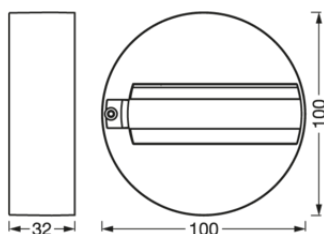

DIMENSIONS ET POIDS

Diamètre	100 mm
Hauteur	32,0 mm
Poids du produit	90,00 g

Matériau & couleurs

Couleur du produit	Noir
Matériau de corps	Polycarbonate (PC)

APPLICATION & MONTAGE

Plage de température ambiante	-20...+40 °C
Type de connexion	Bornier à 2 broches
Type de protection	IP20
Montage	Saillie
Emplacement montage	Toutes surfaces