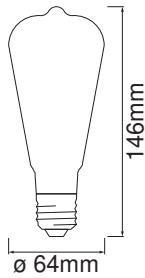

Dati fotometrici

Colore della luce (descrizione)	Bianco caldo
Fattore manten. flus lum fine du	0.93
Standard Deviation of Color Matching	≤ 6 sdcM
Flusso luminoso nominale	680 lm
Flusso luminoso	680 lm
Efficienza luminosa	113 lm/W
Campo regolazione temperatura di colore	2400 K
Temperatura di colore	2400 K
Indice di resa cromatica Ra	80
Metrica dello sfarfallio (flicker) (Pst LM)	1.0
Metrica dell'effetto stroboscopico (SVM)	0.9

Dati illuminotecnici

Ampiezza fascio luminoso	300 °
Tempo innesco	< 0.5 s
Tempo di riscaldamento (60 %)	< 0.50 s

DIMENSIONI E PESO

Peso prodotto	51,00 g
Diametro	64,00 mm
Diametro massimo	64 mm
Lunghezza	162,00 mm
Larghezza (incl. Apparecchi rotondi)	64.00 mm
Altezza (incl. Apparecchi cilin.)	64.00 mm
Bulbo esterno [PICOS]	ST64

DOWNLOAD

Documenti e certificati

Installation guide

Declarations Of Conformity CE

Fotometrie e file di design

Spectral power distribution

DATI LOGISTICI

Codice prodotto	Unità di imballo (Pezzi/unità)	Dimensioni (lunghezza x profondità x altezza)	Peso lordo	Volume
4058075208605	Astuccio 1	111 mm x 114 mm x 169 mm	126.00 g	2.14 dm ³
4058075211551	Cartone di spedizione 4	243 mm x 238 mm x 185 mm	665.00 g	10.70 dm ³