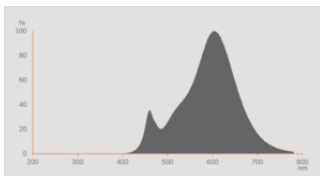

Dati fotometrici

Colore della luce (descrizione)	Bianco caldo
Fattore manten. flus lum fine du	0.93
Standard Deviation of Color Matching	≤ 6 sdcM
Flusso luminoso nominale	680 lm
Flusso luminoso	680 lm
Efficienza luminosa	113 lm/W
Campo regolazione temperatura di colore	2400 K
Temperatura di colore	2400 K
Indice di resa cromatica Ra	80
Metrica dello sfarfallio (flicker) (Pst LM)	1.0
Metrica dell'effetto stroboscopico (SVM)	0.9