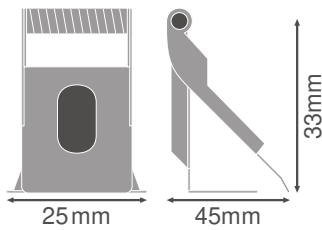

SCHEDA TECNICA DEL PRODOTTO

PANEL RECESSED MOUNT CLIPS VAL 4x

RECESSED MOUNT CLIPS | Clip per il montaggio a sospensione dei pannelli

Vantaggi del prodotto

- Adatto per l'installazione in soffitti di cartongesso, legno e metallo con spessore da 10 a 20 mm

Caratteristiche del prodotto

- Spessore del soffitto: da 10 a 20 mm

DATI TECNICI

DIMENSIONI E PESO

Lunghezza	25,0 mm
Larghezza	45,0 mm
Altezza	33,0 mm
Peso prodotto	25,00 g

MATERIALE & COLORI

Colore del prodotto	Acciaio
---------------------	---------

APPLICAZIONE & INSTALLAZIONE

Posizione di montaggio	Soffitto
------------------------	----------

DOWNLOAD

Testo per Tender

Testi per capitolati

DATI LOGISTICI

Codice prodotto	Unità di imballo (Pezzi/unità)	Dimensioni (lunghezza x profondità x altezza)	Peso lordo	Volume
4058075409859	BAG 4	90 mm x 90 mm x 35 mm	402.00 g	0.28 dm ³
4058075409866	Cartone di spedizione 16	154 mm x 104 mm x 108 mm	1669.00 g	1.73 dm ³
4058075419001	Shipping box 96	322 mm x 322 mm x 130 mm	10359.00 g	13.48 dm ³

Il codice prodotto indicato descrive la minore quantità che può essere ordinata. Una unità di spedizione può contenere uno o più di un singolo prodotto. Quando si inserisce un ordine, per la quantità inserire una o più unità di spedizione.