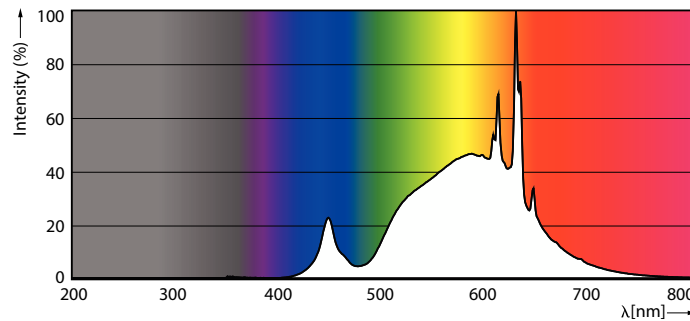

Produkt Daten

Allgemeine Eigenschaften	
Socket	E27 [E27]
EU RoHS-konform	Ja
Nennlebensdauer (Nom)	50000 h
Schaltzyklus	50000X
Referenz für Lichtstrommessung	Sphere

Lichttechnische Daten	
Farbcode	830 [CCT von 3000 K]
Lichtstrom (Nom)	1535 lm
Lichtfarbe	Weiß (WH)
Ähnlichste Farbtemperatur (Nom)	3000 K
Nennlichtausbeute (nom.)	210 lm/W
Farbkonsistenz	<6
Farbwiedergabeindex (Nom.)	80
Restlichtstrom am Ende der Nennlebensdauer (Nom.)	70 %

Product	D	C
MAS LEDBulbND7.3-100WE27830 A70 CLG UE	70 mm	127 mm

Photometrische Daten

General uniform lighting

Light Distribution Diagram

Spectral Power Distribution Colour

Ultraeffiziente LED-Lampe

Lebensdauer

Life Expectancy Diagram

Lumen Maintenance Diagram