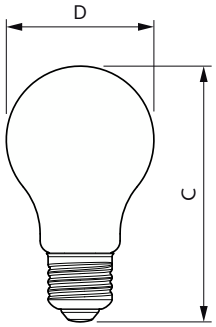

Ultraeffiziente LED-Lampe

EPREL-Registrierungsnummer	588544
Produktdaten	
Gesamt-Produktcode	871951442077900
Bestell-Produktname	MAS LEDBulbND4-60W E27 830 A60 CL G EELA
EAN/UPC - Produkt	8719514420779

Bestellcode	42077900
Anzahl pro Verpackung	1
SAP-Zähler - Pakete pro Außenkarton	10
SAP-Material	929003066702
Kopie Nettogewicht (Einzelteil)	0.030 kg

Abmessungsskizzen

MAS LEDBulbND4-60W E27 830 A60 CL G EELA

Product	D	C
MAS LEDBulbND4-60W E27 830 A60 CL G EELA	60 mm	105 mm