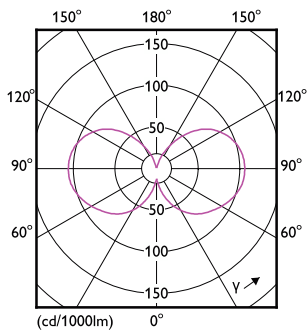

Bestellcode	42077900
Anzahl pro Verpackung	1
SAP-Zähler - Pakete pro Außenkarton	10
SAP-Material	929003066702
Kopie Nettogewicht (Einzelteil)	0.030 kg

Abmessungsskizzen

MAS LEDBulbND4-60W E27 830 A60 CL G EELA

Product	D	C
MAS LEDBulbND4-60W E27 830 A60 CL G EELA	60 mm	105 mm

Photometrische Daten

LEDbulb MAS EU 4W A60 E27 830 CL-GUL

LEDbulb MAS EU 4W A60 E27 830 CL-POC

LEDbulb MAS EU A60 4W E27 830 CL-LDD

Ultraeffiziente LED-Lampe