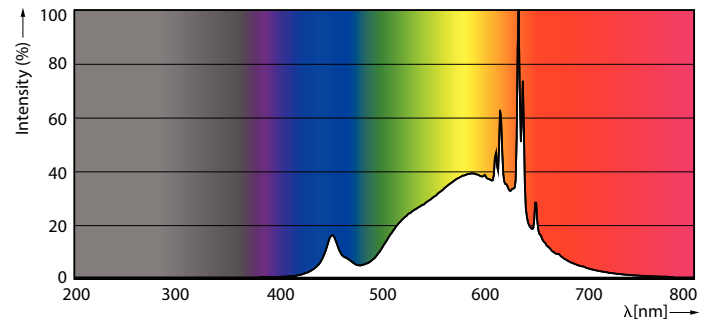

Produkt Daten

Allgemeine Eigenschaften	
Socket	E27 [E27]
EU RoHS-konform	Ja
Nennlebensdauer (Nom)	50000 h
Referenz für Lichtstrommessung	Sphere

Lichttechnische Daten	
Farbcode	830 [CCT von 3000 K]
Lichtstrom (Nom)	840 lm
Lichtfarbe	Weiß (WH)
Ähnlichste Farbtemperatur (Nom)	3000 K
Nennlichtausbeute (nom.)	210.00 lm/W
Farbkonsistenz	<6
Farbwiedergabeindex (Nom.)	80
Restlichtstrom am Ende der Nennlebensdauer (Nom.)	70 %

Product	D	C
MAS LEDBulbND4-60W E27 830 A60 CL G EELA	60 mm	105 mm

Photometrische Daten

LEDbulb MAS EU 4W A60 E27 830 CL-GUL

LEDbulb MAS EU 4W A60 E27 830 CL-POC

LEDbulb MAS EU A60 4W E27 830 CL-LDD

Ultraeffiziente LED-Lampe