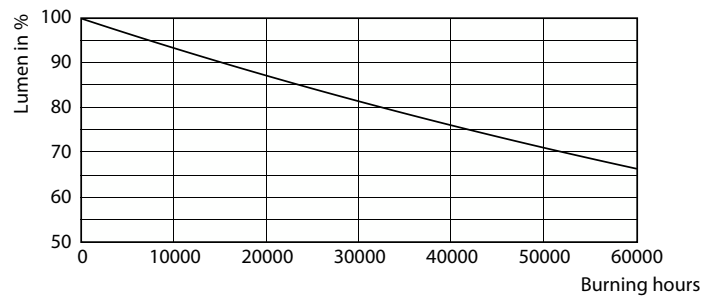

Produkt Daten

Allgemeine Eigenschaften	
Socket	E27 [E27]
EU RoHS-konform	Ja
Nennlebensdauer (Nom)	50000 h
Referenz für Lichtstrommessung	Sphere

Lichttechnische Daten	
Farbcode	830 [CCT von 3000 K]
Lichtstrom (Nom)	840 lm
Lichtfarbe	Weiß (WH)
Ähnlichste Farbtemperatur (Nom)	3000 K
Nennlichtausbeute (nom.)	210.00 lm/W
Farbkonsistenz	<6
Farbwiedergabeindex (Nom.)	80
Restlichtstrom am Ende der Nennlebensdauer (Nom.)	70 %

Product	D	C
MAS LEDBulbND4-60W E27 830 A60 CL G EELA	60 mm	105 mm

Photometrische Daten

LEDbulb MAS EU 4W A60 E27 830 CL-GUL

LEDbulb MAS EU 4W A60 E27 830 CL-POC

LEDbulb MAS EU A60 4W E27 830 CL-LDD

Ultraeffiziente LED-Lampe

Lebensdauer

Life Expectancy Diagram

Lumen Maintenance Diagram