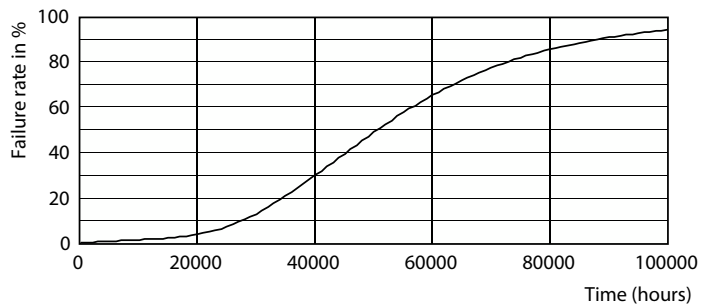

Product	D	C
MAS LEDBulbND4-60W E27 830 A60 CL G EELA	60 mm	105 mm

Photometrische Daten

LEDbulb MAS EU 4W A60 E27 830 CL-GUL

LEDbulb MAS EU 4W A60 E27 830 CL-POC

LEDbulb MAS EU A60 4W E27 830 CL-LDD

Ultraeffiziente LED-Lampe

Lebensdauer

Life Expectancy Diagram

Lumen Maintenance Diagram