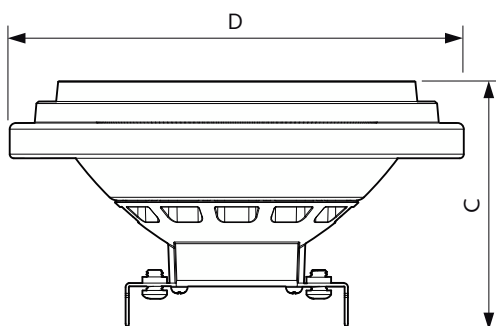

MASTER LEDspot ExpertColor AR111

Umgebungstemperatur (min.)	-20 °C
Gehäusetemperatur (max)	77 °C

Dimmen

Dimmbar	Nur mit Spezial-Dimmern

Mechanische Kenndaten

Kolbenausführung	Klar
Kolbenform	AR111

Zulassungen und Anwendungseigenschaften

Energieeffizienzklasse	G
Geeignet für Akzentbeleuchtung	ja
Energieverbrauch kWh/1.000 Std.	20 kWh

EPREL-Registrierungsnummer	1122530

Produktdaten

Gesamt-Produktcode	871951442967300
Bestell-Produktname	MAS LEExpertColor 20-100W 927 AR111 45D
EAN/UPC - Produkt	8719514429673
Bestellcode	42967300
Anzahl pro Verpackung	1
SAP-Zähler - Pakete pro Außenkarton	6
SAP-Material	929003478902
Kopie Nettogewicht (Einzelteil)	0.162 kg

Abmessungsskizzen

MAS LEExpertColor 20-100W 927 AR111 45D

Product	D	C
MAS LEExpertColor 20-100W 927 AR111 45D	111 mm	62 mm

Photometrische Daten

Accent Lighting Spots