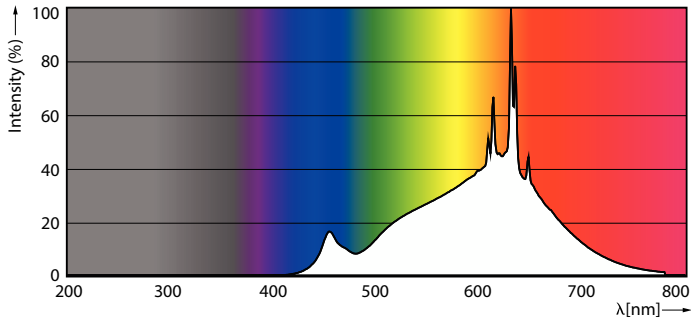

Farbwiedergabeindex (Nom.)	95
Restlichtstrom am Ende der Nennlebensdauer (Nom.)	70 %
Lichtstrom im 90° Winkel	1270 lm

Elektrische Kenndaten	
Eingangsfrequenz	50 bis 60 Hz
Power (Rated) (Nom)	20 W
Lampenstrom (Nom)	2000 mA
Äquivalente Leistung	100 W
Startzeit (Nom)	0.5 s
Aufwärmzeit bis 60 % Licht (Nom.)	0.5 s
Leistungsfaktor (Nom)	0.7
Spannung (Nom)	12 V

Abmessungsskizzen

MAS LEExpertColor 20-100W 927 AR111 45D

Product	D	C
MAS LEExpertColor 20-100W 927 AR111 45D	111 mm	62 mm

Photometrische Daten

Accent Lighting Spots

Light Distribution Diagram

MASTER LEDspot ExpertColor AR111

Photometrische Daten

Spectral Power Distribution Colour

Lebensdauer

Life Expectancy Diagram

Lumen Maintenance Diagram