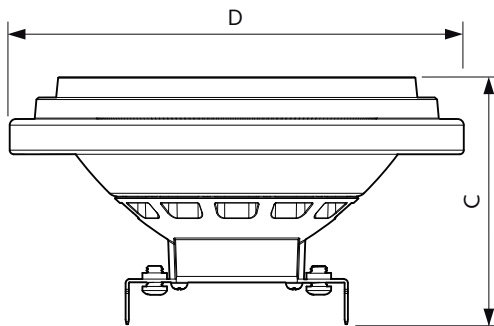

MASTER LEDspot ExpertColor AR111

Umgebungstemperatur (min.)	-20 °C
Gehäusetemperatur (max)	77 °C
Dimmen	
Dimmbar	Nur mit Spezial-Dimmern
Mechanische Kenndaten	
Kolbenausführung	Klar
Kolbenform	AR111
Zulassungen und Anwendungseigenschaften	
Energieeffizienzklasse	G
Geeignet für Akzentbeleuchtung	ja
Energieverbrauch kWh/1.000 Std.	20 kWh

EPREL-Registrierungsnummer	1122534
Produktdaten	
Gesamt-Produktcode	871951442973400
Bestell-Produktname	MAS LEExpertColor 20-100W 940 AR111 24D
EAN/UPC - Produkt	8719514429734
Bestellcode	42973400
Anzahl pro Verpackung	1
SAP-Zähler - Pakete pro Außenkarton	6
SAP-Material	929003478802
Kopie Nettogewicht (Einzelteil)	0.162 kg

Abmessungsskizzen

MAS LEExpertColor 20-100W 940 AR111 24D