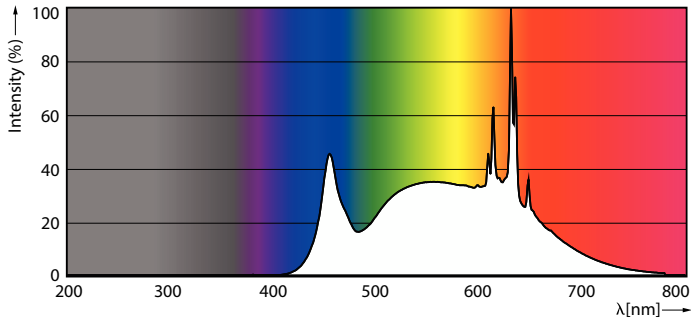

| Lichttechnische Daten           |                       |
|---------------------------------|-----------------------|
| Farbcode                        | 940 [ CCT von 4000 K] |
| Ausstrahlungswinkel (Nom)       | 24 °                  |
| Lichtstrom (Nom)                | 1270 lm               |
| Lichtstärke (nom.)              | 4400 cd               |
| Lichtfarbe                      | Neutralweiß (CW)      |
| Ähnlichste Farbtemperatur (Nom) | 4000 K                |
| Nennlichtausbeute (nom.)        | 63 lm/W               |
| Farbkonsistenz                  | <4                    |

|   |         |
|---|---------|
| Farbwiedergabeindex (Nom.)                        | 95      |
| Restlichtstrom am Ende der Nennlebensdauer (Nom.) | 70 %    |
| Lichtstrom im 90° Winkel                          | 1270 lm |

## Photometrische Daten

Light Distribution Diagram

Accent Lighting Spots

## Photometrische Daten

Spectral Power Distribution Colour