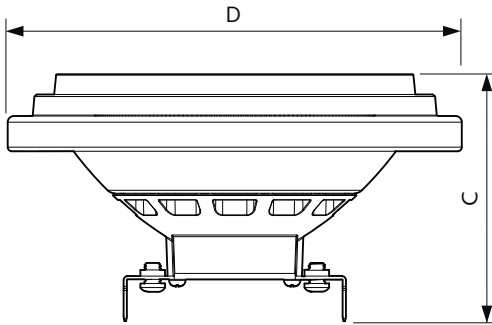

MASTER LEDspot ExpertColor AR111

Umgebungstemperatur (min.)	-20 °C
Gehäusetemperatur (max)	77 °C
Dimmen	
Dimmbar	Nur mit Spezial-Dimmern
Mechanische Kenndaten	
Kolbenausführung	Klar
Kolbenform	AR111
Zulassungen und Anwendungseigenschaften	
Energieeffizienzklasse	G
Geeignet für Akzentbeleuchtung	ja
Energieverbrauch kWh/1.000 Std.	20 kWh

EPREL-Registrierungsnummer	1122531
Produktdaten	
Gesamt-Produktcode	871951442965900
Bestell-Produktname	MAS LEDEExpertColor 20-100W 927 AR111 24D
EAN/UPC - Produkt	8719514429659
Bestellcode	42965900
Anzahl pro Verpackung	1
SAP-Zähler - Pakete pro Außenkarton	6
SAP-Material	929003478602
Kopie Nettogewicht (Einzelteil)	0.162 kg

Abmessungsskizzen

MAS LEDEExpertColor 20-100W 927 AR111 24D

Product	D	C
MAS LEDEExpertColor 20-100W 927 AR111 24D	111 mm	62 mm