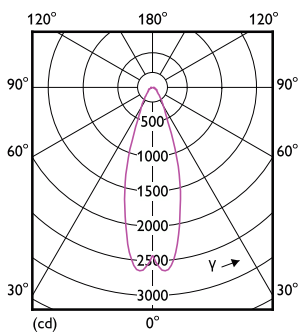

Produkt Daten

Allgemeine Eigenschaften	
Socket	G53 [G53]
EU RoHS-konform	Ja
Nennlebensdauer (Nom)	40000 h
Schaltzyklus	50000X
Referenz für Lichtstrommessung	Narrow Cone
Stufe	MASTER

Lichttechnische Daten	
Farbcode	927 [CCT von 2700 K]
Ausstrahlungswinkel (Nom)	24 °
Lichtstrom (Nom)	1270 lm
Lichtstärke (nom.)	4000 cd
Lichtfarbe	Warmweiß (WW)
Ähnlichste Farbtemperatur (Nom)	2700 K
Nennlichtausbeute (nom.)	63 lm/W
Farbkonsistenz	<4

Farbwiedergabeindex (Nom.)	95
Restlichtstrom am Ende der Nennlebensdauer (Nom.)	70 %
Lichtstrom im 90° Winkel	1270 lm

Elektrische Kenndaten	
Eingangsfrequenz	50 bis 60 Hz
Power (Rated) (Nom)	20 W
Lampenstrom (Nom)	2000 mA
Äquivalente Leistung	100 W
Startzeit (Nom)	0.5 s
Aufwärmzeit bis 60 % Licht (Nom.)	0.5 s
Leistungsfaktor (Nom)	0.7
Spannung (Nom)	12 V

Abmessungsskizzen

MAS LEDEExpertColor 20-100W 927 AR111 24D

Product	D	C
MAS LEDEExpertColor 20-100W 927 AR111 24D	111 mm	62 mm

Photometrische Daten

Light Distribution Diagram

Spectral Power Distribution Colour