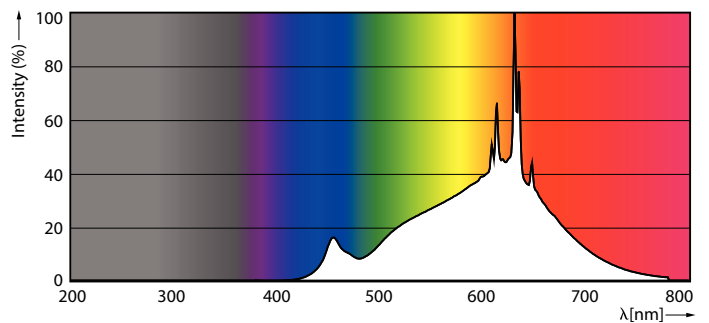

Produkt Daten

Allgemeine Eigenschaften	
Socket	G53 [G53]
EU RoHS-konform	Ja
Nennlebensdauer (Nom)	40000 h
Schaltzyklus	50000X
Referenz für Lichtstrommessung	Narrow Cone
Stufe	MASTER

Lichttechnische Daten	
Farbcode	927 [CCT von 2700 K]
Ausstrahlungswinkel (Nom)	24 °
Lichtstrom (Nom)	1270 lm
Lichtstärke (nom.)	4000 cd
Lichtfarbe	Warmweiß (WW)
Ähnlichste Farbtemperatur (Nom)	2700 K
Nennlichtausbeute (nom.)	63 lm/W
Farbkonsistenz	<4

Farbwiedergabeindex (Nom.)	95
Restlichtstrom am Ende der Nennlebensdauer (Nom.)	70 %
Lichtstrom im 90° Winkel	1270 lm

Elektrische Kenndaten	
Eingangsfrequenz	50 bis 60 Hz
Power (Rated) (Nom)	20 W
Lampenstrom (Nom)	2000 mA
Äquivalente Leistung	100 W
Startzeit (Nom)	0.5 s
Aufwärmzeit bis 60 % Licht (Nom.)	0.5 s
Leistungsfaktor (Nom)	0.7
Spannung (Nom)	12 V

Abmessungsskizzen

MAS LEDEExpertColor 20-100W 927 AR111 24D

Product	D	C
MAS LEDEExpertColor 20-100W 927 AR111 24D	111 mm	62 mm

Photometrische Daten

Light Distribution Diagram

Spectral Power Distribution Colour