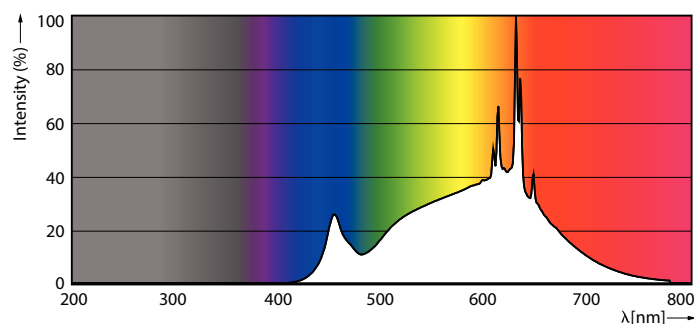

Farbwiedergabeindex (Nom.)	95
Restlichtstrom am Ende der Nennlebensdauer (Nom.)	70 %
Lichtstrom im 90° Winkel	1270 lm

Elektrische Kenndaten	
Eingangsfrequenz	50 bis 60 Hz
Power (Rated) (Nom)	20 W
Lampenstrom (Nom)	2000 mA
Äquivalente Leistung	100 W
Startzeit (Nom)	0.5 s
Aufwärmzeit bis 60 % Licht (Nom.)	0.5 s
Leistungsfaktor (Nom)	0.7
Spannung (Nom)	12 V

Abmessungsskizzen

MAS LEDExpertColor 20-100W 930 AR111 24D

Product	D	C
MAS LEDExpertColor 20-100W 930 AR111 24D	111 mm	62 mm

Photometrische Daten

Spectral Power Distribution Colour

Light Distribution Diagram