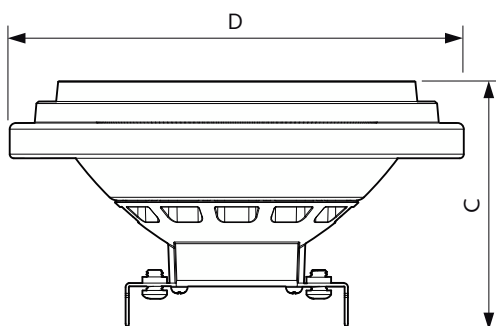

MASTER LEDspot ExpertColor AR111

Umgebungstemperatur (min.)	-20 °C
Gehäusetemperatur (max)	77 °C

Dimmen

Dimmbar	Nur mit Spezial-Dimmern

Mechanische Kenndaten

Kolbenausführung	Klar
Kolbenform	AR111

Zulassungen und Anwendungseigenschaften

Energieeffizienzklasse	G
Geeignet für Akzentbeleuchtung	ja
Energieverbrauch kWh/1.000 Std.	20 kWh

EPREL-Registrierungsnummer	1122533

Produktdaten

Gesamt-Produktcode	871951442969700
Bestell-Produktname	MAS LEDExpertColor 20-100W 930 AR111 24D
EAN/UPC - Produkt	8719514429697
Bestellcode	42969700
Anzahl pro Verpackung	1
SAP-Zähler - Pakete pro Außenkarton	6
SAP-Material	929003478702
Kopie Nettogewicht (Einzelteil)	0.162 kg

Abmessungsskizzen

MAS LEDExpertColor 20-100W 930 AR111 24D

Product	D	C
MAS LEDExpertColor 20-100W 930 AR111 24D	111 mm	62 mm