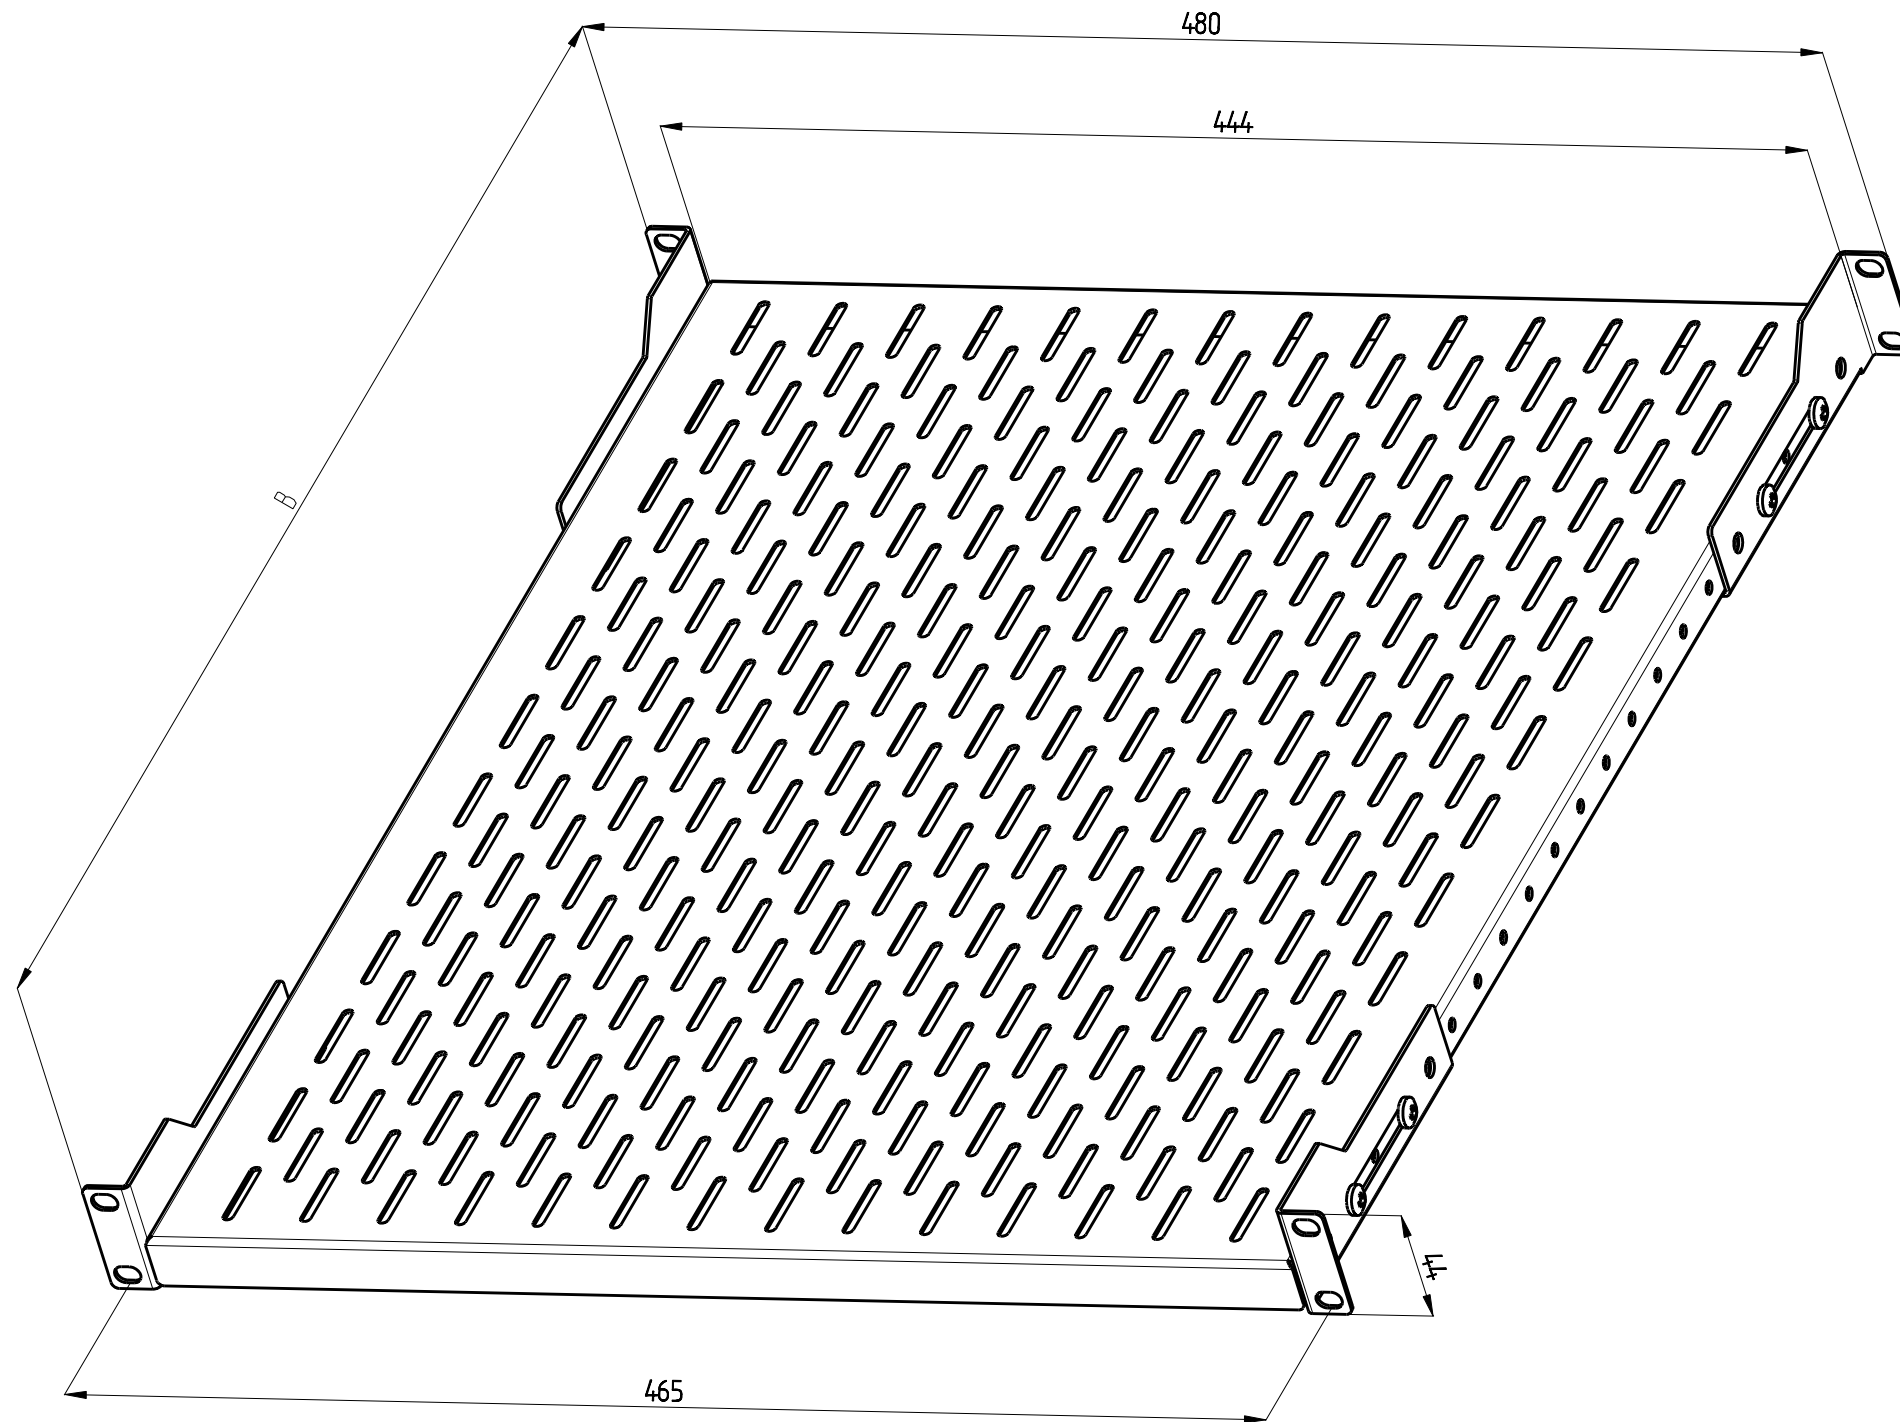

19" Zwischenbodenfur RACK tiefe 800	R171542	450
19" Zwischenbodenfur RACK tiefe 1000	R171543	650
19" Zwischenbodenfur RACK tiefe 1200	R171719	850
NAME	R&M	B

19" Zwischenbodenfur RACK tiefe 800	R171542	450
19" Zwischenbodenfur RACK tiefe 1000	R171543	650
19" Zwischenbodenfur RACK tiefe 1200	R171719	850
NAME	R&M	B