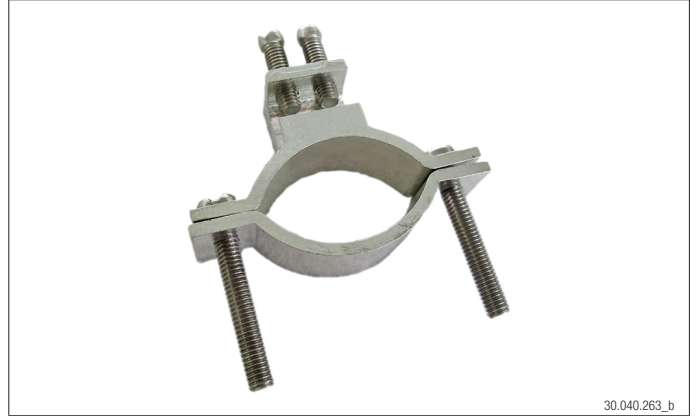

# ELB K

**MAT** Messing verzinkt  
Laiton étamé  
Brass tinned

**TEMP** -40°C – +200°C

## Erdleitungsbride horizontal, einseitig offen

Aus verzinnem Messing, bieten einen sicheren Anschluss an metallene Rohrleitungen für Wasser- oder Heizungsversorgung und verbinden diese mit dem Hauptpotentialausgleich. Für Leitungen 4 – 50mm<sup>2</sup> oder Rundleiter bis Ø8mm, geringer Übergangswiderstand durch zweifach Kontaktierung.

## Bride de mise à terre horizontal, ouvert d'un côté

En laiton étamé, pour une connection sûre de conduits en métal pour l'eau ou le chauffage sur la liaison équipotentielle principale. Pour câbles de 4 – 50mm<sup>2</sup> ou fils jusqu'à 8mm de diamètre. Peu de résistance grâce à la double fixation.

## Earthing clamp horizontal, one side open

In tinned brass, offers a safe connection on metallic tubing for water and heating application and connect those with the main potential equalisation. For cables and wires from 4 up to 50mm<sup>2</sup> or round wires till 8mm diameter, very low transfer resistance thanks to double contacting.