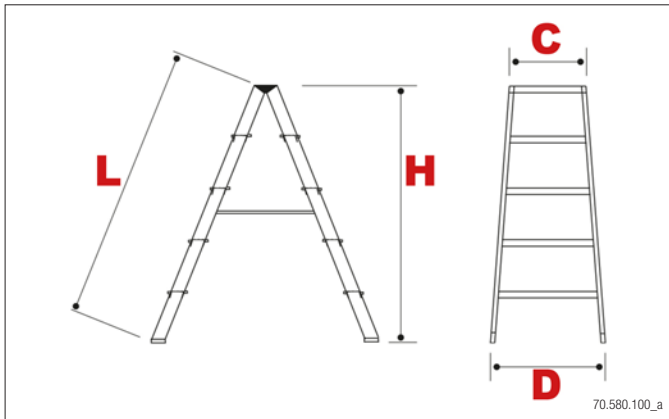

PIKASSO

MAT Aluminium

RoHS

NORM EN 131

Doppelstufen-Leiter Pikasso

Sehr robuste Doppelstufenleiter mit rutschfester Oberfläche, zwei hochfesten Propylen Gurtbändern und einer Stufentiefe von 80 mm.
Holme und Sprossen aus Stangen-Pressprofil
EN 131, TÜV-geprüft
SUVA-konform

Escabeau double Pikasso

Escabeau double très robuste avec surface antidérapante, deux sangles en propylène très résistantes et une profondeur de marche de 80mm.
Barres et barreau en barreau profil de presse
EN 131, certification-TÜV
Conforme SUVA

Double step stepladder Pikasso

Very sturdy double stepladder with non-slip surface, two strong propylene straps and a step depth of 80mm.
Bars and press profile rung
EN 131, TÜV certification
SUVA compliant

L m	H mm	C mm	D mm		kg		Plica-Nr.	E-Nr.	VE
850	840	290	390	3	4	Alu	53.0100.387	983 513 360	1
1010	940	370	466	4	5.25	Alu	53.0100.388	983 513 350	1
1260	1190	370	491	5	6.50	Alu	53.0100.389	983 513 340	1
1510	1440	370	516	6	7.80	Alu	53.0100.390	983 513 330	1
2010	1940	370	566	8	10.40	Alu	53.0100.391	983 513 320	1
2510	2440	370	616	10	13.00	Alu	53.0100.392	983 513 310	1
3010	2940	370	666	12	10.40	Alu	53.0100.393	983 513 300	1