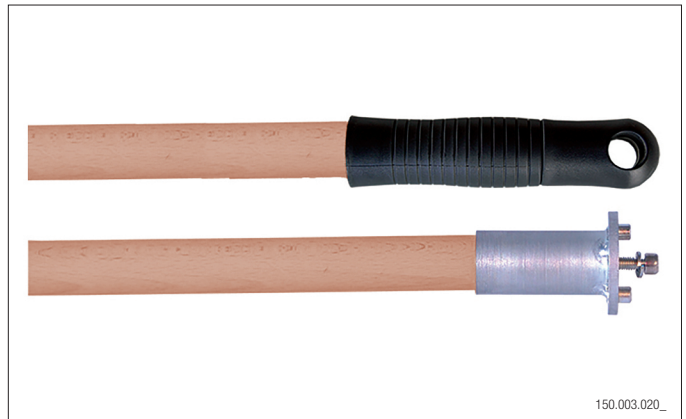

HS – «Profi»

00.000.000_x

150.003.020_

Qualität (Swiss-Line)
Qualité (Swiss-Line)
Quality (Swiss-Line)

Holzstiel «Profi» mit CH-Stielhalter

inkl. Schraube und Unterlagscheibe.
Totallänge 150 cm, ca. Ø 24 mm, ohne drehbaren Aufhänger.
Buche (Europa).

Manche en bois «Profi» avec fix manche CH

incl. vis et rondelles ressort.
Longueur 150 cm, env. Ø 24 mm, sans crochet rotatif.
Bois de hêtre (Europe).

Wooden handle «Profi» with CH handle holder

incl. screw and washer.
Total length: 150 cm, approx. Ø 24 mm, without turnable hanger. Beech (Europe).

L mm	Ø mm			Plica-Nr.	E-Nr.	VE
1500	24			88.0005.040		1