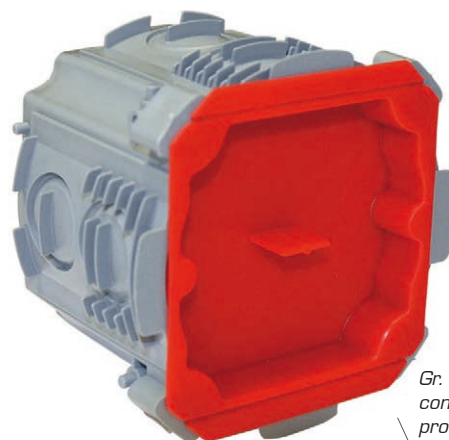

HSB Scatola da incasso NIS con tappo di protezione

La scatola universale per muratura e legno

- ✓ Tappo combacia perfettamente

Protezione su misura

La NIS con coperchio di protezione è la soluzione migliore per proteggere buchi e volumi interni dalla sporcizia della malta. Il coperchio è disponibile anche singolarmente e combacia perfettamente con le scatole NIS di HSB.

Proprietà

Colore: rosso
 Utilizzo: adatto a 372 501 686 (HSB NIS Combi) e 372 507 676 (HSB internazionale NIS)

Dettagli per l'installazione

- Rimozione sicura tramite linguetta

Gr. 1x1
con tappo di protezione

Tappo di protezione

Riferimenti ordine

Descrizione	Varianti	Nr E	Dimensioni (LxAxP)	Unita'
HSB Scatola da incasso NIS con tappo di protezione	Gr. 1x1	372 502 519	71 x 71 x 61mm	100 pezzi
HSB Tappo di protezione	Gr. 1x1	372 809 676	70 x 65 x 12 mm	25 pezzi