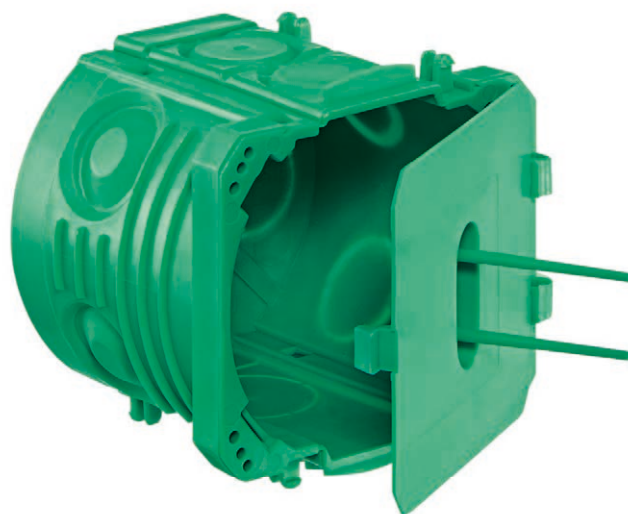

HSB Scatola da incasso Easy-Click

La scatola per le opere di muratura

- ✓ Semplice sistema di montaggio
- ✓ Con coperchio di protezione

Per un montaggio veloce

La scatola specifica per un veloce montaggio abbinato al collegamento a scatto.

Proprietà

Foro: 71 mm
Entrata tubi: M20/M25
Colore: verde

Dettagli per l'installazione

- Sistema easy-click per combinazione

- Protezione dallo sporco della malta
- Rimozione del coperchio con una semplice pressione

Riferimenti ordine

Descrizione	Varianti	Nr E	Dimensioni (LxAxP)	Unita'
HSB Scatola da incasso Easy-Click	Gr. 1x1	372 502 876	70 x 66 x 61 mm	50 pezzi