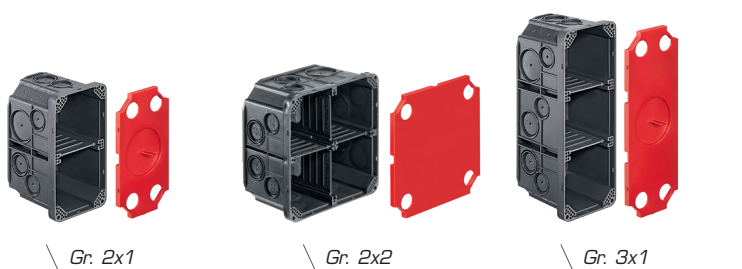

HSB Scatola da incasso Vario

Extra large e profondo

- ✓ Profondità speciale: 65/70 mm
- ✓ Avec parois et entretoise médiane

Grande, robusta, economica

Di costruzione robusta rinforzata da un gambo centrale, questa scatola è testata per ogni tipo di utilizzo.

Proprietà

Entrate tubi: M20/M25/M32
 Colore: grigio scuro
 Altro: 2 differenti varianti di chiodi
 barra centrale a innesto
 incl. coperchio di stabilizzazione

Gr. 1x1 con tappo

Dettagli per l'installazione

- Nessuna deformazione della copertura
- Apertura per il passaggio dei cavi

Gr. 2x1

Gr. 2x2

Gr. 3x1

Gr. 3x2

Gr. 3x3

Gr. 4x1

Gr. 4x2

Riferimenti ordine

Descrizione	Varianti	Nr E	Dimensioni (LxAxP)	Unita'
HSB Scatola da incasso Vario con tappo	Gr. 1x1	372 111 747	78 x 78 x 66 mm	50 pezzi
HSB Scatola da incasso Vario	Gr. 2x1	372 101 734	130 x 70 x 70 mm	30 pezzi
HSB Scatola da incasso Vario	Gr. 2x2	372 101 737	130 x 130 x 70 mm	20 pezzi
HSB Scatola da incasso Vario	Gr. 3x1	372 101 735	190 x 70 x 70 mm	20 pezzi
HSB Scatola da incasso Vario	Gr. 3x2	372 101 738	190 x 130 x 70 mm	10 pezzi
HSB Scatola da incasso Vario	Gr. 3x3	372 101 739	190 x 190 x 70 mm	10 pezzi
HSB Scatola da incasso Vario	Gr. 4x1	372 101 736	250 x 70 x 70 mm	15 pezzi
HSB Scatola da incasso Vario	Gr. 4x2	372 101 740	250 x 130 x 70 mm	10 pezzi