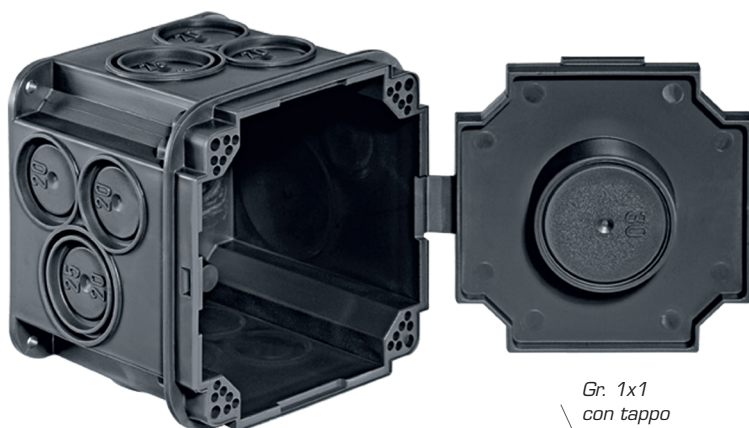

HSB Scatola da incasso Vario

Extra large e profondo

- ✓ Profondità speciale: 65/70 mm
- ✓ Avec parois et entretoise médiane

Grande, robusta, economica

Di costruzione robusta rinforzata da un gambo centrale, questa scatola è testata per ogni tipo di utilizzo.

Proprietà

Entrate tubi: M20/M25/M32
 Colore: grigio scuro
 Altro: 2 differenti varianti di chiodi
 barra centrale a innesto
 incl. coperchio di stabilizzazione

Gr. 1x1 con tappo

Dettagli per l'installazione

- Nessuna deformazione della copertura
- Apertura per il passaggio dei cavi

Gr. 2x1

Gr. 2x2

Gr. 3x1

Gr. 3x2

Gr. 3x3

Gr. 4x1

Gr. 4x2

Riferimenti ordine

Descrizione	Varianti	Nr E	Dimensioni (LxAxP)	Unita'
HSB Scatola da incasso Vario con tappo	Gr. 1x1	372 111 747	78 x 78 x 66 mm	50 pezzi
HSB Scatola da incasso Vario	Gr. 2x1	372 101 734	130 x 70 x 70 mm	30 pezzi
HSB Scatola da incasso Vario	Gr. 2x2	372 101 737	130 x 130 x 70 mm	20 pezzi
HSB Scatola da incasso Vario	Gr. 3x1	372 101 735	190 x 70 x 70 mm	20 pezzi
HSB Scatola da incasso Vario	Gr. 3x2	372 101 738	190 x 130 x 70 mm	10 pezzi
HSB Scatola da incasso Vario	Gr. 3x3	372 101 739	190 x 190 x 70 mm	10 pezzi
HSB Scatola da incasso Vario	Gr. 4x1	372 101 736	250 x 70 x 70 mm	15 pezzi
HSB Scatola da incasso Vario	Gr. 4x2	372 101 740	250 x 130 x 70 mm	10 pezzi