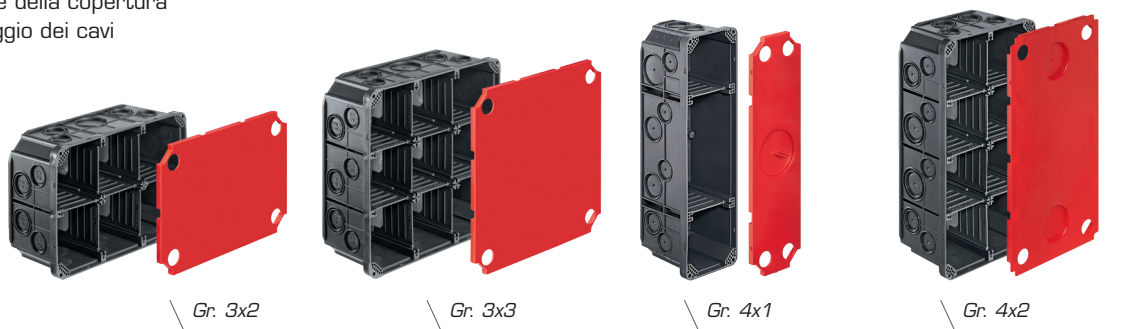

HSB Scatola da incasso Vario

Extra large e profondo

- ✓ Profondità speciale: 65/70 mm
- ✓ Avec parois et entretoise médiane

Grande, robusta, economica

Di costruzione robusta rinforzata da un gambo centrale, questa scatola è testata per ogni tipo di utilizzo.

Proprietà

Entrate tubi: M20/M25/M32
 Colore: grigio scuro
 Altro: 2 differenti varianti di chiodi
 barra centrale a innesto
 incl. coperchio di stabilizzazione

Gr. 1x1 con tappo

Dettagli per l'installazione

- Nessuna deformazione della copertura
- Apertura per il passaggio dei cavi

Gr. 2x1

Gr. 2x2

Gr. 3x1

Gr. 3x2

Gr. 3x3

Gr. 4x1

Gr. 4x2

Riferimenti ordine

Descrizione	Varianti	Nr E	Dimensioni (LxAxP)	Unita'
HSB Scatola da incasso Vario con tappo	Gr. 1x1	372 111 747	78 x 78 x 66 mm	50 pezzi
HSB Scatola da incasso Vario	Gr. 2x1	372 101 734	130 x 70 x 70 mm	30 pezzi
HSB Scatola da incasso Vario	Gr. 2x2	372 101 737	130 x 130 x 70 mm	20 pezzi
HSB Scatola da incasso Vario	Gr. 3x1	372 101 735	190 x 70 x 70 mm	20 pezzi
HSB Scatola da incasso Vario	Gr. 3x2	372 101 738	190 x 130 x 70 mm	10 pezzi
HSB Scatola da incasso Vario	Gr. 3x3	372 101 739	190 x 190 x 70 mm	10 pezzi
HSB Scatola da incasso Vario	Gr. 4x1	372 101 736	250 x 70 x 70 mm	15 pezzi
HSB Scatola da incasso Vario	Gr. 4x2	372 101 740	250 x 130 x 70 mm	10 pezzi