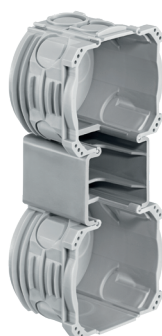

HSB Scatola da incasso NIS NUP

Per NUP distanza del dispositivo 100 mm

✓ Combinazioni prefabbricate
2x1, 3x1

Oggi ancora più veloce da montare!

La scatola da incasso NIS NUP per un utilizzo senza problemi. La scatola da incasso NIS può essere combinata semplicemente collegandola all'adattatore.

Proprietà

Foro: 68 mm
Entrata tubi: M20/M25
Colore: grigio
Altro: Adatto a 372 502 509

Adattatore

Combinazione
Gr. 2x1

Combinazione
Gr. 3x1

Riferimenti ordine

Descrizione	Varianti	Nr E	Dimensioni (LxAxP)	Unita'
HSB Adattatore NIS	-	372 801 300	Distanza dispositivo 100 mm	10 pezzi
HSB Scatola da incasso NIS NUP	Gr. 2x1	372 501 610	160 x 68 x 52 mm	10 pezzi
HSB Scatola da incasso NIS NUP	Gr. 3x1	372 501 620	260 x 68 x 52 mm	10 pezzi