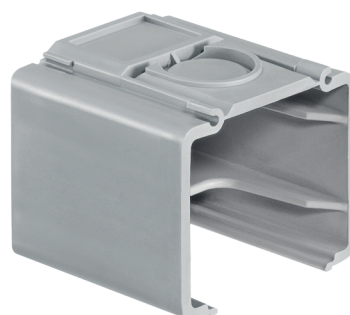

HSB Scatola da incasso NIS NUP

Per NUP distanza del dispositivo 100 mm

✓ Combinazioni prefabbricate
2x1, 3x1

Oggi ancora più veloce da montare!

La scatola da incasso NIS NUP per un utilizzo senza problemi. La scatola da incasso NIS può essere combinata semplicemente collegandola all'adattatore.

Proprietà

Foro: 68 mm
Entrata tubi: M20/M25
Colore: grigio
Altro: Adatto a 372 502 509

Adattatore

Combinazione
Gr. 2x1

Combinazione
Gr. 3x1

Riferimenti ordine

Descrizione	Varianti	Nr E	Dimensioni (LxAxP)	Unita'
HSB Adattatore NIS	-	372 801 300	Distanza dispositivo 100 mm	10 pezzi
HSB Scatola da incasso NIS NUP	Gr. 2x1	372 501 610	160 x 68 x 52 mm	10 pezzi
HSB Scatola da incasso NIS NUP	Gr. 3x1	372 501 620	260 x 68 x 52 mm	10 pezzi