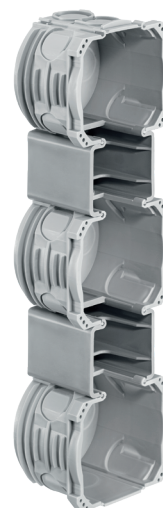

HSB Scatola da incasso NIS NUP

Per NUP distanza del dispositivo 100 mm

✓ Combinazioni prefabbricate
2x1, 3x1

Oggi ancora più veloce da montare!

La scatola da incasso NIS NUP per un utilizzo senza problemi. La scatola da incasso NIS può essere combinata semplicemente collegandola all'adattatore.

Proprietà

Foro: 68 mm
Entrata tubi: M20/M25
Colore: grigio
Altro: Adatto a 372 502 509

Adattatore

Combinazione
Gr. 2x1

Combinazione
Gr. 3x1

Riferimenti ordine

Descrizione	Varianti	Nr E	Dimensioni (LxAxP)	Unita'
HSB Adattatore NIS	-	372 801 300	Distanza dispositivo 100 mm	10 pezzi
HSB Scatola da incasso NIS NUP	Gr. 2x1	372 501 610	160 x 68 x 52 mm	10 pezzi
HSB Scatola da incasso NIS NUP	Gr. 3x1	372 501 620	260 x 68 x 52 mm	10 pezzi