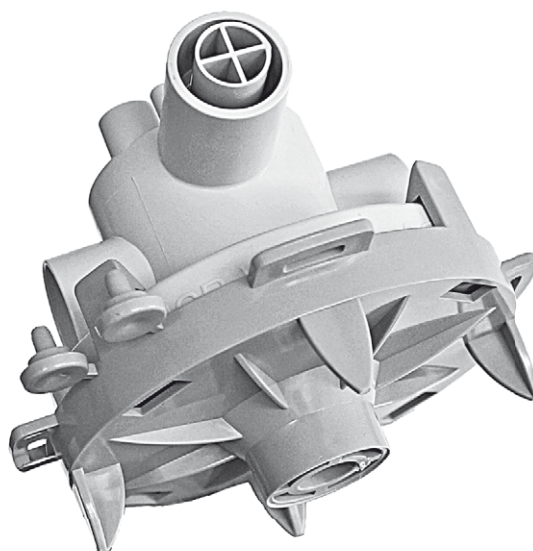

HSB Tassello per lampade Mini

L'unica soluzione per calcestruzzo a vista

- ✓ Pratico e di bell'aspetto

Fornito pronto all'uso o individualmente come accessorio

Questo tassello per lampade è la soluzione per i soffitti a vista in calcestruzzo. Pratico e gradevole d'aspetto grazie all'apertura di 28 mm.

Proprietà

Entrata tubi:	M20/M25 4x
Colore:	grigio chiaro
Utilizzo:	per tubi flessibili da immurare

Dettagli per l'installazione

- Dopo il montaggio, il tassello per lampade rimane coperto
- L'uscita facilita l'assemblaggio in qualsiasi direzione

- Perfetto in caso di rilevatori di movimento
- Il supporto si aggancia con un click a qualsiasi prodotto disponibile sul mercato

Montato completamente,
Fine 28 mm

Attacco,
Fine 28 mm

Riferimenti ordine

Descrizione	Nr E	Dimensioni (LxAxP)	Unita'
HSB Tassello per lampade Mini senza chiodi	168 924 176	Fine Ø 28 mm	20 pezzi
HSB Accessori per tasselli lampada	168 924 976	Fine Ø 28 mm	10 pezzi