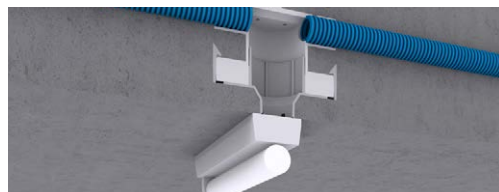

HSB Tassello per lampade Mini

L'unica soluzione per calcestruzzo a vista

- ✓ Pratico e di bell'aspetto

Fornito pronto all'uso o individualmente come accessorio

Questo tassello per lampade è la soluzione per i soffitti a vista in calcestruzzo. Pratico e gradevole d'aspetto grazie all'apertura di 28 mm.

Proprietà

Entrata tubi:	M20/M25 4x
Colore:	grigio chiaro
Utilizzo:	per tubi flessibili da immurare

Dettagli per l'installazione

- Dopo il montaggio, il tassello per lampade rimane coperto
- L'uscita facilita l'assemblaggio in qualsiasi direzione

- Perfetto in caso di rilevatori di movimento
- Il supporto si aggancia con un click a qualsiasi prodotto disponibile sul mercato

Montato completamente,
Fine 28 mm

Attacco,
Fine 28 mm

Riferimenti ordine

Descrizione	Nr E	Dimensioni (LxAxP)	Unita'
HSB Tassello per lampade Mini senza chiodi	168 924 176	Fine Ø 28 mm	20 pezzi
HSB Accessori per tasselli lampada	168 924 976	Fine Ø 28 mm	10 pezzi