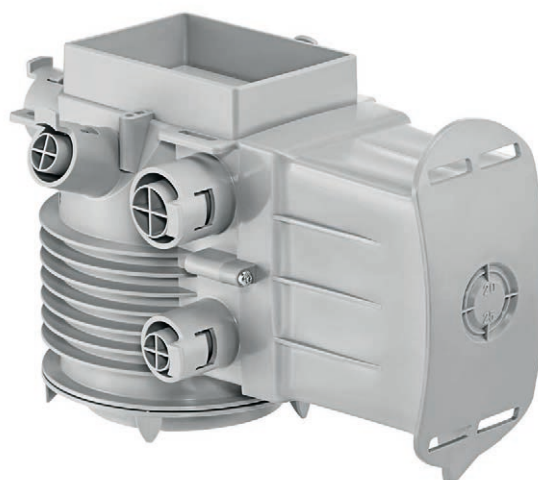

HSB INS-Scatola Lumina

La scatola da incasso incredibilmente piccola

- ✓ Entrate oblique portano i cavi in direzione dell'uscita

Compatto e universale

HSB Lumina, la scatola da incasso incredibilmente piccola, può ospitare qualsiasi sorgente LED o sensore di prossimità. Con 3 componenti si adatta a qualsiasi condizione.

Proprietà

Interno:	85 mm
Entrata tubi:	M20/M25
Colore:	grigio
Utilizzo:	calcestruzzo a vista
Altro:	2 tipi di moduli 6 varianti per la parte anteriore

INS-Scatola
Tunnel 90 mm

Dettagli per l'installazione

- Adattabile: Allargamento in orizzontale e in verticale / 2 misure
- Tunnel con avvitamento sicuro
- Supporti dell'armatura
- Scatola compatta per uno schema di montaggio libero

- 7 entrate per la gestione dei cavi
- Pratica e confortevole: entrate arrotondate

Riferimenti ordine

Descrizione	Varianti	Nr E	Dimensioni (LxAxP)	Unita'
HSB INS-Scatola Lumina	senza tunnel	920 991 009	Ø interno 90 mm	10 pezzi
HSB INS-Scatola Lumina	con tunnel corto	920 992 009	tunnel 90 mm, o/v	8 pezzi
HSB INS-Scatola Lumina	con tunnel lungo	920 993 009	tunnel 150 mm, o/v	6 pezzi
Frontalino per HSB INS-Scatola Lumina		920 994 269	Ø 26 mm	10 pezzi
Frontalino per HSB INS-Scatola Lumina		920 994 329	Ø 32 mm	10 pezzi
Frontalino per HSB INS-Scatola Lumina		920 994 379	Ø 37 mm	10 pezzi
Frontalino per HSB INS-Scatola Lumina		920 994 449	Ø 44 mm	10 pezzi
Frontalino per HSB INS-Scatola Lumina		920 994 689	Ø 68 mm	10 pezzi
Frontalino per HSB INS-Scatola Lumina		920 994 809	Ø 80 mm	10 pezzi