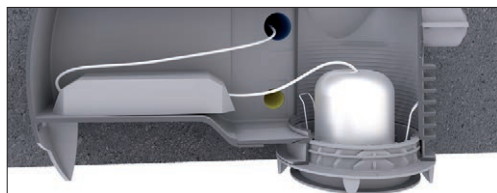

HSB INS-Scatola Lumina

La scatola da incasso incredibilmente piccola

- ✓ Entrate oblique portano i cavi in direzione dell'uscita

Compatto e universale

HSB Lumina, la scatola da incasso incredibilmente piccola, può ospitare qualsiasi sorgente LED o sensore di prossimità. Con 3 componenti si adatta a qualsiasi condizione.

Proprietà

Interno:	85 mm
Entrata tubi:	M20/M25
Colore:	grigio
Utilizzo:	calcestruzzo a vista
Altro:	2 tipi di moduli 6 varianti per la parte anteriore

INS-Scatola
Tunnel 90 mm

Dettagli per l'installazione

- Adattabile: Allargamento in orizzontale e in verticale / 2 misure
- Tunnel con avvitamento sicuro
- Supporti dell'armatura
- Scatola compatta per uno schema di montaggio libero

- 7 entrate per la gestione dei cavi
- Pratica e confortevole: entrate arrotondate

Riferimenti ordine

Descrizione	Varianti	Nr E	Dimensioni (LxAxP)	Unita'
HSB INS-Scatola Lumina	senza tunnel	920 991 009	Ø interno 90 mm	10 pezzi
HSB INS-Scatola Lumina	con tunnel corto	920 992 009	tunnel 90 mm, o/v	8 pezzi
HSB INS-Scatola Lumina	con tunnel lungo	920 993 009	tunnel 150 mm, o/v	6 pezzi
Frontalino per HSB INS-Scatola Lumina		920 994 269	Ø 26 mm	10 pezzi
Frontalino per HSB INS-Scatola Lumina		920 994 329	Ø 32 mm	10 pezzi
Frontalino per HSB INS-Scatola Lumina		920 994 379	Ø 37 mm	10 pezzi
Frontalino per HSB INS-Scatola Lumina		920 994 449	Ø 44 mm	10 pezzi
Frontalino per HSB INS-Scatola Lumina		920 994 689	Ø 68 mm	10 pezzi
Frontalino per HSB INS-Scatola Lumina		920 994 809	Ø 80 mm	10 pezzi