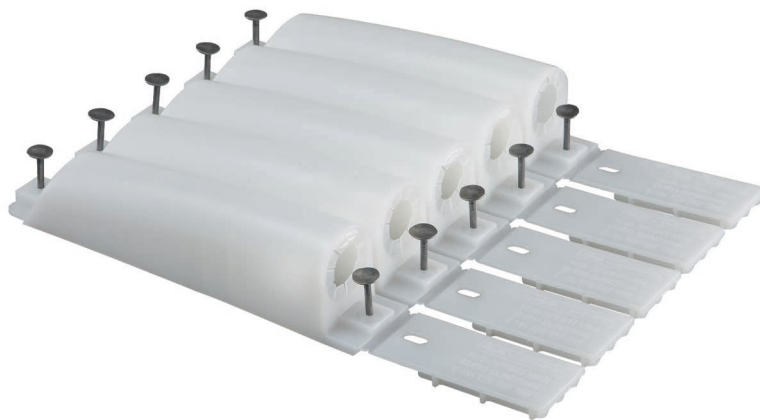

HSB **Garde-coffret** Sprint Mini

Petit mais performant

✓ Combinaison multiple

Le petit coffrage de veille avec le grand clapet

Notre nouveau produit est garant de performances convaincantes, notamment en cas de manque de place. Grâce au clapet stabilisateur, il conserve sa forme même durant le bétonnage.

Caractéristiques

| | |
|--------------|---|
| Entrée tube: | M16/M20/M25 |
| Couleur: | transparent |
| Utilisation: | 5 pièces par unité Avec démoulage Clous prémontés |

Détails d'installation

- Entrée tube – tenue fiable

- Clapet stabilisateur évite une déformation

Références

| Désignation | No E | Dimensions (LxLxP) | Unité |
|-------------------------------|-------------|--------------------|---------|
| HSB Garde-coffret Sprint Mini | 126 587 160 | 170 x 30 x 40 mm | 30 pces |