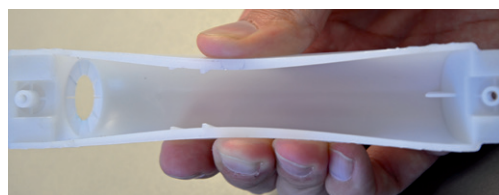

HSB **Garde-coffret** Sprint Mini

Petit mais performant

✓ Combinaison multiple

Le petit coffrage de veille avec le grand clapet

Notre nouveau produit est garant de performances convaincantes, notamment en cas de manque de place. Grâce au clapet stabilisateur, il conserve sa forme même durant le bétonnage.

Caractéristiques

| | |
|--------------|---|
| Entrée tube: | M16/M20/M25 |
| Couleur: | transparent |
| Utilisation: | 5 pièces par unité Avec démoulage Clous prémontés |

Détails d'installation

- Entrée tube – tenue fiable

- Clapet stabilisateur évite une déformation

Références

| Désignation | No E | Dimensions (LxLxP) | Unité |
|-------------------------------|-------------|--------------------|---------|
| HSB Garde-coffret Sprint Mini | 126 587 160 | 170 x 30 x 40 mm | 30 pces |