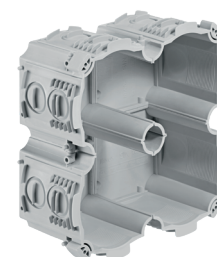

HSB Einlasskasten NIS Kombi

Die Universaldose für Mauer und Holz

BETON
BAUMAUER
WERKLEICHT
BAU

✓ 4 Kombinationen

Die Dose für alle Fälle

Die NIS HSB ermöglicht es bei Kombinationen den Mittelsteg stehen zu lassen. Das verhindert das durchhängen der Montageplatte.

Merkmale

Bohrloch: 72 mm
Rohreinführung: M16/M20 10x
Farbe: grau

Einzeldose
Gr. 1x1

2er Kombi
Gr. 2x1

4er Kombi
Gr. 2x2

3er Kombi
Gr. 3x1

6er Kombi
Gr. 3x2

Bestellangaben

Bezeichnung	Varianten	E-No.	Masse (LxBxT)	Einheit
HSB Einlasskasten NIS Kombi	Gr. 1x1	372 501 686	71 x 71 x 60 mm	100 Stk.
HSB Einlasskasten NIS Kombi	Gr. 2x1	372 104 026	128 x 71 x 60 mm	50 Stk.
HSB Einlasskasten NIS Kombi	Gr. 2x2	372 111 126	128 x 128 x 60 mm	20 Stk.
HSB Einlasskasten NIS Kombi	Gr. 3x1	372 107 026	189 x 71 x 60 mm	30 Stk.
HSB Einlasskasten NIS Kombi	Gr. 3x2	372 112 126	128 x 189 x 60 mm	10 Stk.