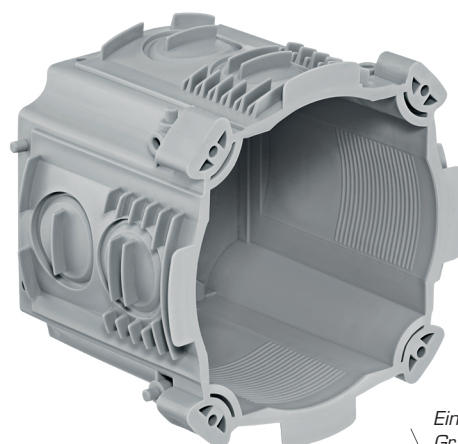

HSB Einlasskasten NIS Kombi

Die Universaldose für Mauer und Holz

BETON
BAUMAUER
WERKLEICHT
BAU

✓ 4 Kombinationen

Die Dose für alle Fälle

Die NIS HSB ermöglicht es bei Kombinationen den Mittelsteg stehen zu lassen. Das verhindert das durchhängen der Montageplatte.

Merkmale

Bohrloch: 72 mm
Rohreinführung: M16/M20 10x
Farbe: grau

Einzeldose
Gr. 1x1

2er Kombi
Gr. 2x1

4er Kombi
Gr. 2x2

3er Kombi
Gr. 3x1

6er Kombi
Gr. 3x2

Bestellangaben

Bezeichnung	Varianten	E-No.	Masse (LxBxT)	Einheit
HSB Einlasskasten NIS Kombi	Gr. 1x1	372 501 686	71 x 71 x 60 mm	100 Stk.
HSB Einlasskasten NIS Kombi	Gr. 2x1	372 104 026	128 x 71 x 60 mm	50 Stk.
HSB Einlasskasten NIS Kombi	Gr. 2x2	372 111 126	128 x 128 x 60 mm	20 Stk.
HSB Einlasskasten NIS Kombi	Gr. 3x1	372 107 026	189 x 71 x 60 mm	30 Stk.
HSB Einlasskasten NIS Kombi	Gr. 3x2	372 112 126	128 x 189 x 60 mm	10 Stk.