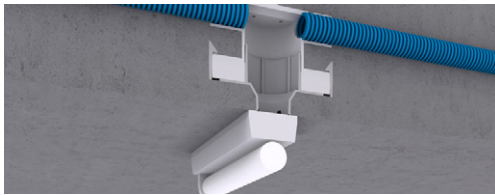

# HSB Lampendübel Mini

Die einzige Lösung für Sichtbeton

BETON  
BAUMAUER  
WERK

✓ Praktisch  
und schön

## Fertig geliefert oder einzeln als Aufsatz

Dieser Lampendübel bietet einfach immer eine schöne Lösung bei Sichtbetondecken. Praktisch und schön dank der Öffnung von 28 mm.

### Merkmale

Rohreinführung: M20/M25 4x  
Farbe: hellgrau  
Anwendung: für gerippte und glatte Rohre

### Details zur Installation

- Lampendübel bleibt nach Montage verdeckt
- Ausgang ermöglicht Leuchtenmontage in jede Richtung

- Perfekt auch für Bewegungsmelder
- Aufsatz lässt sich per Klick auf alle marktübliche Produkte aufstecken