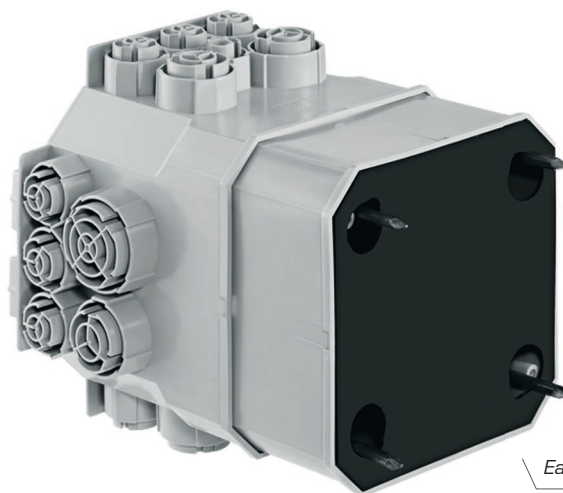

## La boîte de dérivation garante de gain de temps

La boîte Easybox de HSB dispose d'entrées enfonçables de M16 à M32. Toutes les caches disponibles sont utilisables sans exception.

### Caractéristiques

Entrée tube:	M16/M20/M25/M32
Couleur:	gris clair
Utilisation:	pour tubes flexibles coulés dans le béton
Divers:	livré avec 4 clous prémontés et cache de protection

### Détails d'installation

- Les oeillets tombent sur le sol
- Fond du trou pour la fixation

- Avec dispositif antiretour
- Aucune rainure ou autre chicane

Easybox

Easybox Plus

### Références

Désignation	Variante	No E	Dimensions (LxLxP)	Unité
HSB UP-Boîte de dérivation Easybox		155 010 576	extérieur 115 x 115 x 105 mm intérieur 105 x 105 x 95 mm	12 pcs
HSB UP-Boîte de dérivation Easybox Plus	inkl. Cadre d'appoint	155 010 676	extérieur 115 x 115 x 155 mm intérieur 105 x 105 x 145 mm	8 pcs