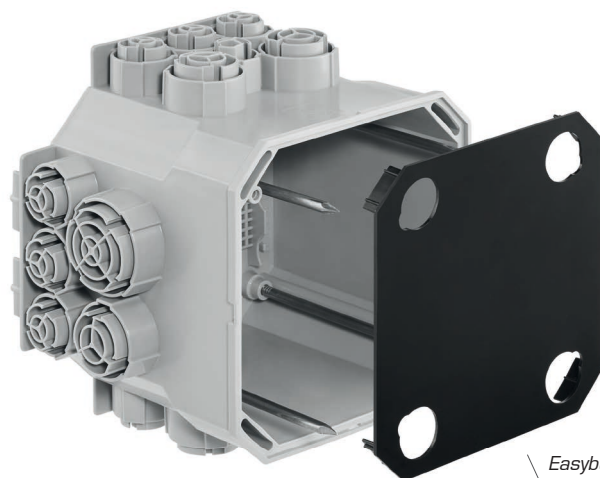

## La boîte de dérivation garante de gain de temps

La boîte Easybox de HSB dispose d'entrées enfonçables de M16 à M32. Toutes les caches disponibles sont utilisables sans exception.

### Caractéristiques

Entrée tube:	M16/M20/M25/M32
Couleur:	gris clair
Utilisation:	pour tubes flexibles coulés dans le béton
Divers:	livré avec 4 clous prémontés et cache de protection

### Détails d'installation

- Les oeillets tombent sur le sol
- Fond du trou pour la fixation

- Avec dispositif antiretour
- Aucune rainure ou autre chicane

Easybox

Easybox Plus

### Références

Désignation	Variante	No E	Dimensions (LxLxP)	Unité
HSB UP-Boîte de dérivation Easybox		155 010 576	extérieur 115 x 115 x 105 mm intérieur 105 x 105 x 95 mm	12 pcs
HSB UP-Boîte de dérivation Easybox Plus	inkl. Cadre d'appoint	155 010 676	extérieur 115 x 115 x 155 mm intérieur 105 x 105 x 145 mm	8 pcs