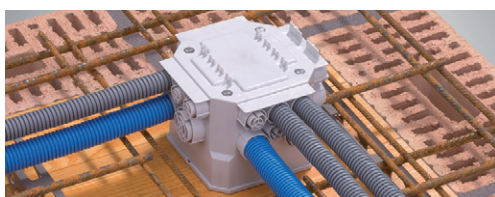

## La boîte de dérivation garante de gain de temps

La boîte Easybox de HSB dispose d'entrées enfonçables de M16 à M32. Toutes les caches disponibles sont utilisables sans exception.

### Caractéristiques

Entrée tube:	M16/M20/M25/M32
Couleur:	gris clair
Utilisation:	pour tubes flexibles coulés dans le béton
Divers:	livré avec 4 clous prémontés et cache de protection

### Détails d'installation

- Les oeillets tombent sur le sol
- Fond du trou pour la fixation

- Avec dispositif antiretour
- Aucune rainure ou autre chicane

Easybox

Easybox Plus