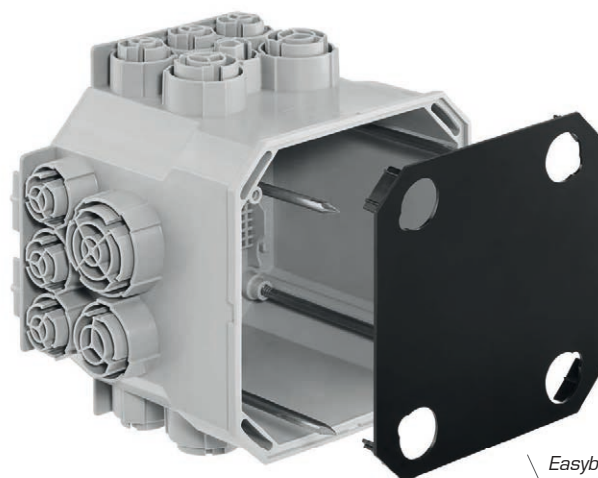

HSB Scatola di derivazione da incasso Easybox, Easybox Plus

Risparmiare tempo

✓ Interno spazioso

La scatola di derivazione a risparmio di tempo

La EASYBOX HSB dispone di entrate tubi sfondabili che variano da M16 a M32. Utilizzabile con qualsiasi coperchio disponibile sul mercato.

Proprietà

Entrata tubi: M16/M20/M25/M32
 Colore: grigio chiaro
 Utilizzo: per tubi flessibili da immurare
 Altro: In dotazione 4 chiodi premontati con coperchio di protezione

Dettagli per l'installazione

- I fori sfondati cadono a terra
- Fondo forato per il fissaggio

- Con blocco d'inversione
- Non sono presenti fastidiose scanalature

Easybox

Easybox Plus

Riferimenti ordine

Descrizione	Varianti	Nr E	Dimensioni (LxAxP)	Unita'
HSB Scatola di derivazione da incasso Easybox		155 010 576	esterno 115 x 115 x 105 mm interno 105 x 105 x 95 mm	12 pezzi
HSB Scatola di derivazione da incasso Easybox Plus	inkl. cornice di montaggio	155 010 676	esterno 115 x 115 x 155 mm interno 105 x 105 x 145 mm	8 pezzi