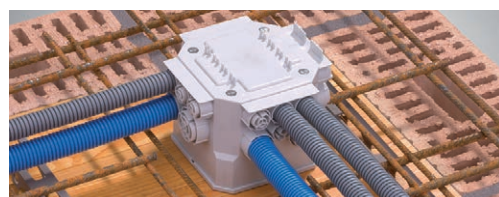

HSB Scatola di derivazione da incasso Easybox, Easybox Plus

Risparmiare tempo

✓ Interno spazioso

La scatola di derivazione a risparmio di tempo

La EASYBOX HSB dispone di entrate tubi sfondabili che variano da M16 a M32. Utilizzabile con qualsiasi coperchio disponibile sul mercato.

Proprietà

Entrata tubi: M16/M20/M25/M32
 Colore: grigio chiaro
 Utilizzo: per tubi flessibili da immurare
 Altro: In dotazione 4 chiodi premontati con coperchio di protezione

Dettagli per l'installazione

- I fori sfondati cadono a terra
- Fondo forato per il fissaggio

- Con blocco d'inversione
- Non sono presenti fastidiose scanalature

Easybox

Easybox Plus

Riferimenti ordine

Descrizione	Varianti	Nr E	Dimensioni (LxAxP)	Unita'
HSB Scatola di derivazione da incasso Easybox		155 010 576	esterno 115 x 115 x 105 mm interno 105 x 105 x 95 mm	12 pezzi
HSB Scatola di derivazione da incasso Easybox Plus	inkl. cornice di montaggio	155 010 676	esterno 115 x 115 x 155 mm interno 105 x 105 x 145 mm	8 pezzi